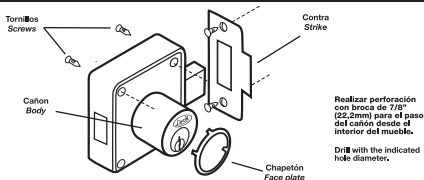

**DIBUJO DETALLADO DE PARTES
DETAILED SCHEME PARTS**