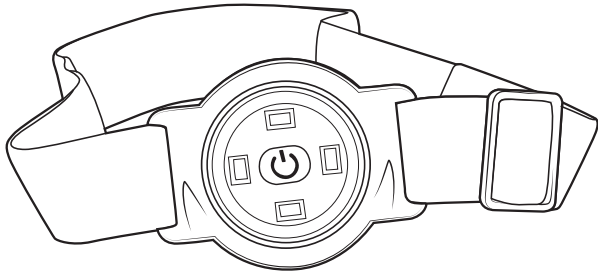

Headlamp Rechargeable Linterna para Cabeza Recargable

1 año
GARANTÍA
YEAR WARRANTY

144094

OPERATION

IMPORTANT! Battery is ready to use when purchased, do not recharge before first use. A fully charged battery will provide approximately 1 - 4 hours of continuous light. Do not allow the battery to completely discharge.

1. 1 Charging is finished when the charging LED indicator light turns GREEN. Disconnect the headlamp.

Button
On/Off

Male USB
charging plug

4 SMD LEDs