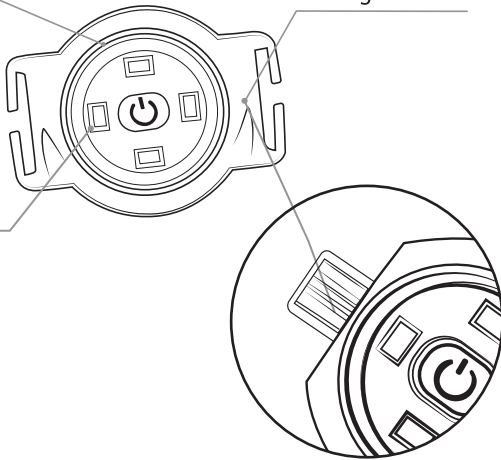

Linterna para Cabeza Recargable Headlamp Rechargeable

1 año
GARANTÍA
YEAR WARRANTY

144094

MODO DE OPERACIÓN

¡IMPORTANTE! Antes de recargar la batería por primera vez, utilice la linterna hasta que el flujo luminoso emitido sea muy bajo. Cada recarga completa de la batería, proporciona aproximadamente 1 a 4 hrs. de uso continuo. **NUNCA DESCARGUE TOTALMENTE LA LINTERNA.**

1. 1 La carga finaliza cuando la luz indicadora LED de carga se ilumina en verde. Desconecta la linterna.

Botón
encendido/apagado

Plug macho USB
de carga

4 SMD LEDs

INFORMACIÓN DE SEGURIDAD

¡ATENCIÓN! Lea, entienda y siga las instrucciones de seguridad contenidas en este documento antes de operar este producto.

1. 1 Nunca coloque la lámpara hacia abajo (sobre la pantalla) mientras esté encendida o justo después de haber sido apagada ya que la pantalla se calienta durante su uso. Apague la linterna cuando no esté en uso.
2. 2 Desconecte siempre el cargador del contacto eléctrico cuando no esté siendo utilizado.
3. 3 Nunca ilumine directamente a los ojos, ya que puede ocasionar serios daños.
4. 4 NO exponga el producto ni sus componentes al agua.
5. 5 NO intente abrir el compartimiento de la batería.
6. 6 NO cargue la linterna en lugares cerrados con presencia de gas.
7. 7 NO use el cargador ni la linterna si el cordón, la clavija, la batería, o cualquier parte está dañada.
8. 8 Para prevenir un corto eléctrico se recomienda siempre utilizar un receptáculo con conexión a tierra.
9. 9 NO exponga la linterna al fuego.
10. 10 NO utilice la linterna mientras está siendo recargada. El hacerlo puede provocar daños permanentes en la misma.

CUIDADO Y MANTENIMIENTO

1. 1 No permita que la batería se descargue totalmente.
2. 2 Para un mejor rendimiento de la batería, no desconecte del cargador el producto hasta que la batería este totalmente cargada.