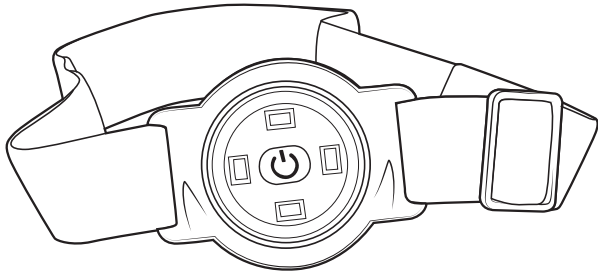

Linterna para Cabeza Recargable Headlamp Rechargeable

1 año
GARANTÍA
YEAR WARRANTY

144094

MODO DE OPERACIÓN

¡IMPORTANTE! Antes de recargar la batería por primera vez, utilice la linterna hasta que el flujo luminoso emitido sea muy bajo. Cada recarga completa de la batería, proporciona aproximadamente 1 a 4 hrs. de uso continuo. **NUNCA DESCARGUE TOTALMENTE LA LINTERNA.**

1. 1 La carga finaliza cuando la luz indicadora LED de carga se ilumina en verde. Desconecta la linterna.

Botón
encendido/apagado

Plug macho USB
de carga

4 SMD LEDs