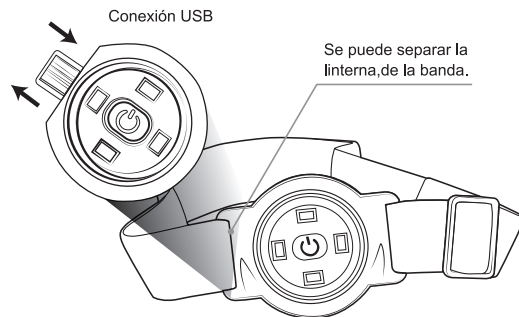

CARGA DE BATERÍA

¡IMPORTANTE! Apague la linterna antes de recargarla. Mantener encendida durante el proceso de recarga, dañará de forma permanente el producto.

Para poder usar la linterna como linterna de bolsillo solamente gire 90° hacia la derecha, este se separará de la banda.