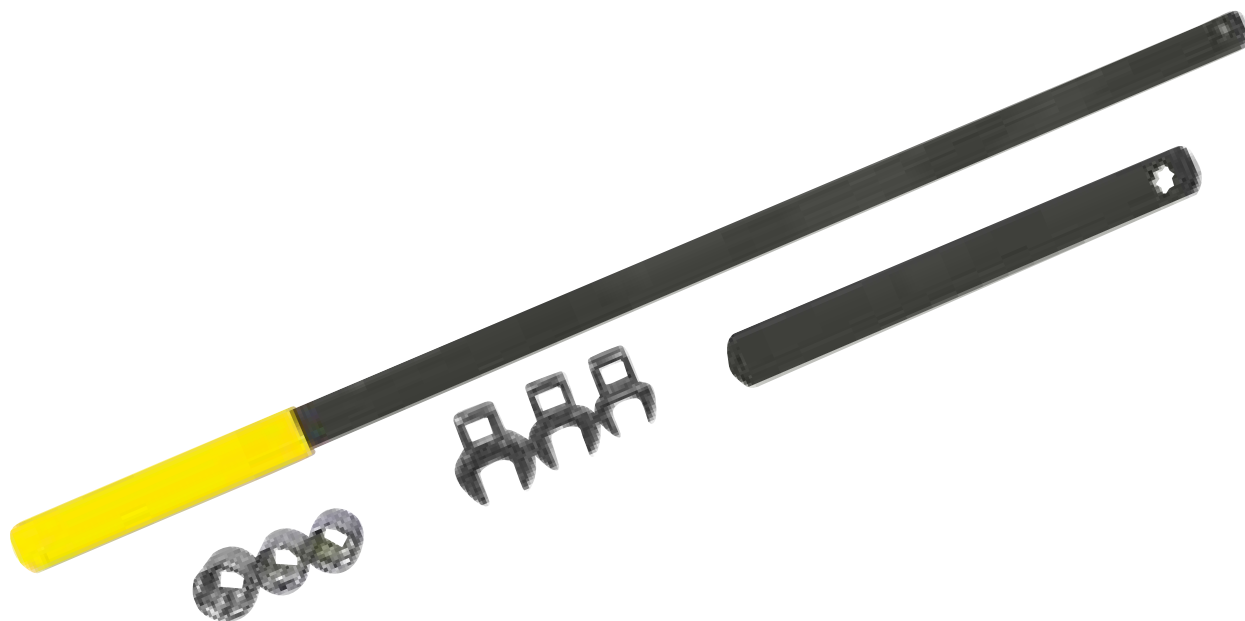

8
PIEZAS

Código
107259

CONTENIDO

PIEZAS	DESCRIPCIÓN
1	Maneral largo 23" x 3/8"
1	Maneral corto 9" x 1/2"
3	Dado 3/8" (15 mm, 16 mm, 18 mm)
3	Pata de cuervo 3/8" (13 mm, 14 mm, 15 mm)