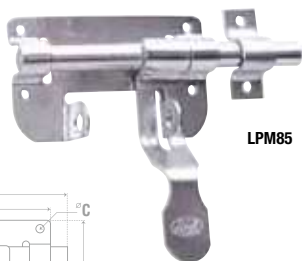

CERRADURA PARA CORTINA

Cerradura para cortina barra libre, doble cerrojo

- Cilindro de latón sólido.
- Cerrojo de dos pasos.
- Barrenos de sujeción iguales a otras marcas.
- Tope de seguridad interior.

CÓDIGO	FUNCIÓN	ACABADO		LISTA
L510GS	Doble cerrojo	Gris	1	\$ 430

PASADORES PARA HERRERÍA

Pasadores tipo Mauser

LPM85

CÓDIGO	A	B	C	D
	mm	mm	mm	mm
LPM85	87	15	5	89
LPM100	105	24	5	113
LPM130	130	28	6	148
LPM145	146	28	6	148

- De fácil instalación con tornillos, remaches o soldadura.
- Abre-cierra en 2 pasos.
- Para instalación en puerta izquierda o derecha.
- Cuerpo troquelado en una sola pieza.
- Barra de acero al carbón.
- Placa calibre 14.
- Doble ceja barrenada para candado.

GRANEL

CÓDIGO	MEDIDA		LISTA
LPM85	8.5 cm	5	\$ 21
LPM100	10 cm	5	\$ 33
LPM130	13 cm	5	\$ 57
LPM145	14.5 cm	5	\$ 62

Pasadores para ventana

PAVEC1

- Cuerpo fabricado en zamac, contra para un mejor cierre.
- Pasador para ventanas abatibles.

Pasador oculto para puerta y ventana

- Cuerpo de lámina calibre 14, birlo redondo 1018 3/8, barra roscada para ajuste de mecanismo.
- Para fijar en puertas y ventanas de herrería.
- Acabado galvanizado.