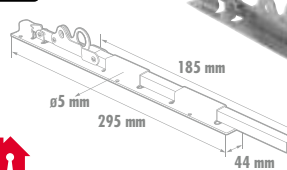

GRANEL

CÓDIGO	MEDIDA		LISTA
PAOC	33.2 x 2.8 cm	10	\$ 93

MANIJA PARA VENTANA

Manija para ventana tipo perico

- Cuerpo de lámina calibre 14, perno remachado que brinda una mayor resistencia.
- Para asegurar el cierre de ventanas corredizas.
- Galvanizado.

GRANEL

CÓDIGO	MEDIDA		LISTA
MAVEP	12.6 x 1.3 x 4.8 cm	10	\$ 18

PICAPORTES

Picaportes

- De fácil instalación con tornillos, remaches o soldadura.
- Mecanismo de palanca para abrir y cerrar.
- Con orificio para candado cuerpo troquelado en una sola pieza.
- Placa de acero calibre 14.
- Barra cuadrada sólida de 1/2" de acero.
- Para uso en: portones, rejas, puertas, ventanas, ventanales, etc.