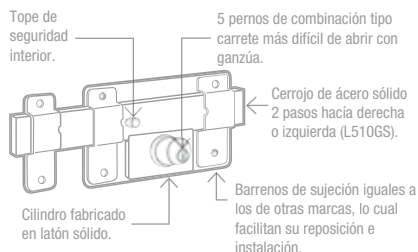

CERRADURA PARA CORTINA

Cerradura para cortina barra libre, doble cerrojo

- Cilindro de latón sólido.
- Cerrojo de dos pasos.
- Barrenos de sujeción iguales a otras marcas.
- Tope de seguridad interior.

CÓDIGO	FUNCIÓN	ACABADO		LISTA
L510GS	Doble cerrojo	Gris	1	\$ 430

PASADORES PARA HERRERÍA

Pasadores tipo Mauser

LPM85

CÓDIGO	A	B	C	D
	mm	mm	mm	mm
LPM85	87	15	5	89
LPM100	105	24	5	113
LPM130	130	28	6	148
LPM145	146	28	6	148

- De fácil instalación con tornillos, remaches o soldadura.
- Abre-cierra en 2 pasos.
- Para instalación en puerta izquierda o derecha.
- Cuerpo troquelado en una sola pieza.
- Barra de acero al carbón.
- Placa calibre 14.
- Doble ceja barrenada para candado.

GRANEL

CÓDIGO	MEDIDA		LISTA
LPM85	8.5 cm	5	\$ 21
LPM100	10 cm	5	\$ 33
LPM130	13 cm	5	\$ 57
LPM145	14.5 cm	5	\$ 62

Pasadores para ventana

PAVEC1

- Cuerpo fabricado en zamac, contra para un mejor cierre.
- Pasador para ventanas abatibles.

GRANEL

CÓDIGO	MEDIDA		LISTA
MAVEP	12.6 x 1.3 x 4.8 cm	10	\$ 18

PICAPORTES

Picaportes

- De fácil instalación con tornillos, remaches o soldadura.
- Mecanismo de palanca para abrir y cerrar.
- Con orificio para candado cuerpo troquelado en una sola pieza.
- Placa de acero calibre 14.
- Barra cuadrada sólida de 1/2" de acero.
- Para uso en: portones, rejas, puertas, ventanas, ventanales, etc.