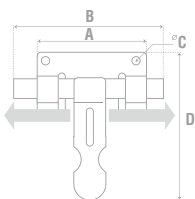

CERRADURA PARA CORTINA

Cerradura para cortina barra libre, doble cerrojo

- Cilindro de latón sólido.
- Cerrojo de dos pasos.
- Barrenos de sujeción iguales a otras marcas.
- Tope de seguridad interior.

CÓDIGO	FUNCIÓN	ACABADO		LISTA
L510GS	Doble cerrojo	Gris	1	\$ 430

PASADORES PARA HERRERÍA

Pasadores tipo Mauser

LPM85

CÓDIGO	A	B	C	D
	mm	mm	mm	mm
LPM85	87	15	5	89
LPM100	105	24	5	113
LPM130	130	28	6	148
LPM145	146	28	6	148

- De fácil instalación con tornillos, remaches o soldadura.
- Abre-cierra en 2 pasos.
- Para instalación en puerta izquierda o derecha.
- Cuerpo troquelado en una sola pieza.
- Barra de acero al carbón.
- Placa calibre 14.
- Doble ceja barrenada para candado.

GRANEL

CÓDIGO	MEDIDA		LISTA
LPM85	8.5 cm	5	\$ 21
LPM100	10 cm	5	\$ 33
LPM130	13 cm	5	\$ 57
LPM145	14.5 cm	5	\$ 62

Pasadores para ventana

PAVEC1

- Cuerpo fabricado en zamac, contra para un mejor cierre.
- Pasador para ventanas abatibles.

GRANEL

CÓDIGO	MEDIDA		LISTA
MAVEP	12.6 x 1.3 x 4.8 cm	10	\$ 18

PICAPORTES

Picaportes

- De fácil instalación con tornillos, remaches o soldadura.
- Mecanismo de palanca para abrir y cerrar.
- Con orificio para candado cuerpo troquelado en una sola pieza.
- Placa de acero calibre 14.
- Barra cuadrada sólida de 1/2" de acero.
- Para uso en: portones, rejas, puertas, ventanas, ventanales, etc.