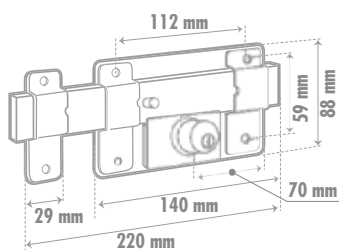

CERRADURA PARA CORTINA

Cerradura para cortina barra libre, doble cerrojo

- Cilindro de latón sólido.
- Cerrojo de dos pasos.
- Barrenos de sujeción iguales a otras marcas.
- Tope de seguridad interior.

CÓDIGO	FUNCIÓN	ACABADO		LISTA
L510GS	Doble cerrojo	Gris	1	\$ 430

PASADORES PARA HERRERÍA

Pasadores tipo Mauser

LPM85

CÓDIGO	A	B	C	D
	mm	mm	mm	mm
LPM85	87	15	5	89
LPM100	105	24	5	113
LPM130	130	28	6	148
LPM145	146	28	6	148

- De fácil instalación con tornillos, remaches o soldadura.
- Abre-cierra en 2 pasos.
- Para instalación en puerta izquierda o derecha.
- Cuerpo troquelado en una sola pieza.
- Barra de acero al carbón.
- Placa calibre 14.
- Doble ceja barrenada para candado.

GRANEL

CÓDIGO	MEDIDA		LISTA
LPM85	8.5 cm	5	\$ 21
LPM100	10 cm	5	\$ 33
LPM130	13 cm	5	\$ 57
LPM145	14.5 cm	5	\$ 62

Pasadores para ventana

PAVEC1

- Cuerpo fabricado en zamac, contra para un mejor cierre.
- Pasador para ventanas abatibles.

GRANEL

CÓDIGO	MEDIDA		LISTA
MAVEP	12.6 x 1.3 x 4.8 cm	10	\$ 18

PICAPORTES

Picaportes

- De fácil instalación con tornillos, remaches o soldadura.
- Mecanismo de palanca para abrir y cerrar.
- Con orificio para candado cuerpo troquelado en una sola pieza.
- Placa de acero calibre 14.
- Barra cuadrada sólida de 1/2" de acero.
- Para uso en: portones, rejas, puertas, ventanas, ventanales, etc.