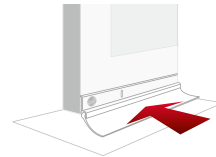

Guardapolvos clásicos

10GP