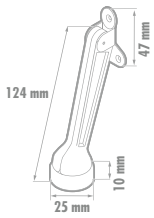

Tope para puerta magnético

- Tope con resorte y de acción magnética que fija la puerta además de protegerla.
- Incluye tornillos y taquetes de instalación.

CÓDIGO	FUNCIÓN	LISTA
L1054LCS	Níquel satinado De piso	6 \$ 100

Tope tipo catarina

L054CSB

L054LBB

L054LAB

- Cuerpo de zamac.
- Refuerzo de hule para protección de la puerta.
- Incluye tornillo y taquete para instalación.

CÓDIGO	FUNCIÓN	LISTA	CÓDIGO	FUNCIÓN	LISTA	CÓDIGO	FUNCIÓN	LISTA
L054CSB	Cromo satinado De piso	1 \$ 55	L054LBB	Latón brillante De piso	1 \$ 55	L054LAB	Latón antiguo De piso	1 \$ 55

Fija puertas

L059CBB

L059LBB

L059LAB

- Fabricado en zamac con punta de caucho antiderrapante.
- Incluye tornillo y taquete para instalación.

CÓDIGO	FUNCIÓN	LISTA	CÓDIGO	FUNCIÓN	LISTA	CÓDIGO	FUNCIÓN	LISTA
L059CBB	Cromo satinado Para puerta	1 \$ 99	L059LBB	Latón brillante Para puerta	1 \$ 99	L059LAB	Latón antiguo Para puerta	1 \$ 99