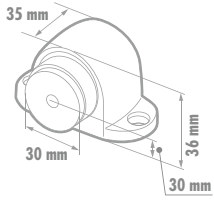

Tope para puerta magnético

- Tope con resorte y de acción magnética que fija la puerta además de protegerla.
- Incluye tornillos y taquetes de instalación.

CÓDIGO	FUNCIÓN	LISTA
L1054LCS	Níquel satinado De piso	6 \$ 100

Tope tipo catarina

L054CSB

L054LBB

L054LAB

- Cuerpo de zamac.
- Refuerzo de hule para protección de la puerta.
- Incluye tornillo y taquete para instalación.

CÓDIGO	FUNCIÓN	LISTA	CÓDIGO	FUNCIÓN	LISTA	CÓDIGO	FUNCIÓN	LISTA
L054CSB	Cromo satinado De piso	1 \$ 55	L054LBB	Latón brillante De piso	1 \$ 55	L054LAB	Latón antiguo De piso	1 \$ 55