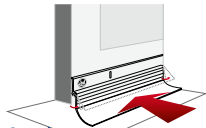

GUARDAPOLVOS

Guardapolvos automáticos

Sistema Abatible

permite un mejor desplazamiento y aumenta el tiempo de vida de la puerta y el guardapolvo.