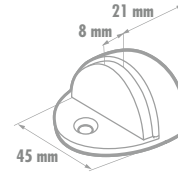

Tope para puerta magnético

- Tope con resorte y de acción magnética que fija la puerta además de protegerla.
- Incluye tornillos y taquetes de instalación.

CÓDIGO	FUNCIÓN	LISTA
L1054LCS	Níquel satinado De piso	6 \$ 100

Tope tipo catarina

L054CSB

L054LBB

L054LAB

- Cuerpo de zamac.
- Refuerzo de hule para protección de la puerta.
- Incluye tornillo y taquete para instalación.

CÓDIGO	FUNCIÓN	LISTA	CÓDIGO	FUNCIÓN	LISTA	CÓDIGO	FUNCIÓN	LISTA
L054CSB	Cromo satinado De piso	1 \$ 55	L054LBB	Latón brillante De piso	1 \$ 55	L054LAB	Latón antiguo De piso	1 \$ 55