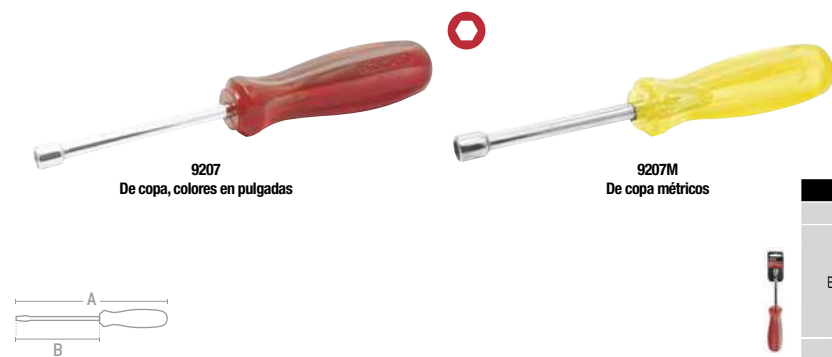

DESTORNILLADORES CON MANGO ÁMBAR

DESTORNILLADORES CON MANGO ÁMBAR, PUNTA Y COPA TORX, BARRA REDONDA

URREA

NUEVO

JUEGO DE DESTORNILLADORES TORX®	
CÓDIGO	93W
PIEZAS	6
EMPAQUE	
	1

CÓDIGO	TIPO DE PUNTA	PUNTA MEDIDA	LONGITUD TOTAL (A)	LONGITUD EXPUESTA (B)	
9310W	Torx	T10	8"	4"	6
9315W	Torx	T15	8"	4"	6
9320W	Torx	T20	8"	4"	6
9325W	Torx	T25	8"	4"	6
9327W	Torx	T27	8"	4"	6
9330W	Torx	T30	8"	4"	6
93E04	Torx hembra	E4	6-7/8"	3"	6
93E05	Torx hembra	E5	6-7/8"	3"	6
93E06	Torx hembra	E6	6-7/8"	3"	6
93E07	Torx hembra	E7	6-7/8"	3"	6
93E08	Torx hembra	E8	6-7/8"	3"	6
93E10	Torx hembra	E10	6-7/8"	3"	6
93E11	Torx hembra	E11	7-1/4"	3"	6
93E12	Torx hembra	E12	7-1/4"	3"	6
93E14	Torx hembra	E14	7-1/4"	3"	6

DESTORNILLADORES CON MANGO ÁMBAR DE COPA

URREA

NUEVO

JUEGOS DE DESTORNILLADORES DE COPA				
CÓDIGO	9201B	9200B	9231M	9230M
PIEZAS	10	6	11	7
EMPAQUE				
	1	1	1	1

CÓDIGO	COLOR	TIPO DE PUNTA	PUNTA MEDIDA	LONGITUD TOTAL	LONGITUD EXPUESTA	
9206	Negro	De copa en pulgadas	3/16"	7"	3"	6
9207	Café	De copa en pulgadas	7/32"	7"	3"	6
9208	Rojo	De copa en pulgadas	1/4"	7"	3"	6
9209	Naranja	De copa en pulgadas	9/32"	7"	3"	6
9210	Ámbar	De copa en pulgadas	5/16"	7"	3"	6
9211	Verde	De copa en pulgadas	11/32"	7"	3"	6
9212	Azul	De copa en pulgadas	3/8"	7"	3"	6
9214	Café	De copa en pulgadas	7/16"	7-3/8"	3"	6
9216	Rojo	De copa en pulgadas	1/2"	7-3/8"	3"	6
9218	Ámbar	De copa en pulgadas	9/16"	7-3/8"	3"	6
9204M	Ámbar	De copa métricos	4 mm	7"	3"	6
9205M	Ámbar	De copa métricos	5 mm	7"	3"	6
9255M	Ámbar	De copa métricos	5.5 mm	7"	3"	6
9206M	Ámbar	De copa métricos	6 mm	7"	3"	6
9207M	Ámbar	De copa métricos	7 mm	7"	3"	6
9208M	Ámbar	De copa métricos	8 mm	7"	3"	6
9209M	Ámbar	De copa métricos	9 mm	7"	3"	6
9210M	Ámbar	De copa métricos	10 mm	7-3/8"	3"	6
9211M	Ámbar	De copa métricos	11 mm	7-3/8"	3"	6
9212M	Ámbar	De copa métricos	12 mm	7-3/8"	3"	6
9213M	Ámbar	De copa métricos	13 mm	7-3/8"	3"	6