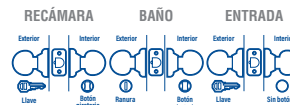

14POP
Recámara

18POP
Baño

45POP
Baño

5 PERNOS 2 LLAVES ESTÁNDAR ANSI 3 GRADO

• Para uso en puertas de 35 mm a 45 mm de espesor.

CÓDIGO	10POP*	11POP*	12POP
FUNCIÓN	Entrada	Recámara	Baño
ACABADO	Acero inoxidable		
EMPAQUE	Blisters	Blisters	Blisters
⊞	1	1	1
SUB DIST.	\$193	\$181	\$181
MAYOREO	\$212	\$212	\$199
MENUEDO	\$233	\$233	\$219