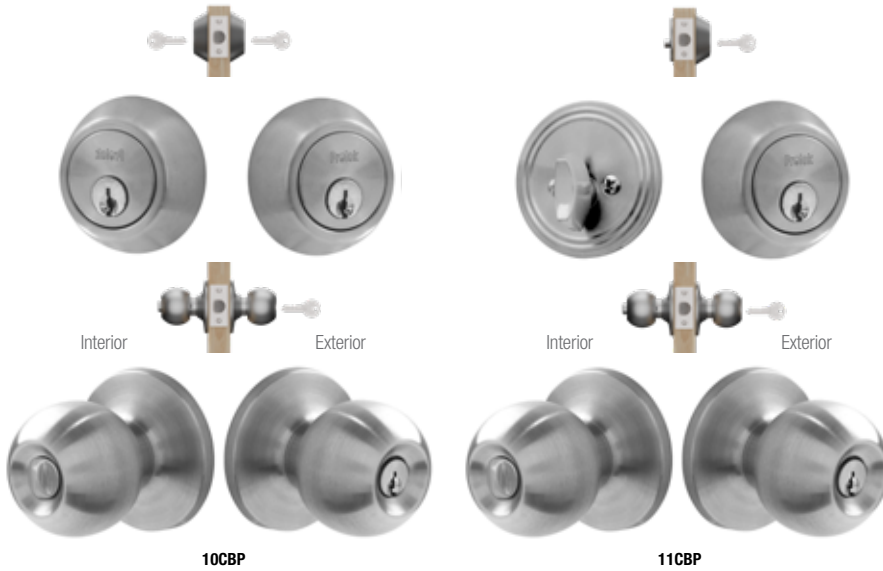

COMBOS DE CERROJO Y POMO

COMBOS CILÍNDRICOS DE BOLA

LÍNEA RESIDENCIAL SEGURIDAD ESTÁNDAR 200 000 CICLOS DE VIDA INCLUYE ACCESORIOS DE INSTALACIÓN ACERO INOXIDABLE

Prolok

\$ PVL

COMBO TUBULAR DE BOLA

LÍNEA RESIDENCIAL SEGURIDAD ESTÁNDAR 200 000 CICLOS DE VIDA INCLUYE ACCESORIOS DE INSTALACIÓN

Prolok

\$ PVL

5 PERNOS 2 LLAVES ESTÁNDAR **ANSI 3** GRADO

• Para uso en puertas de 35 mm a 45 mm de espesor.

| | |
|-----------|------------------|
| CÓDIGO | 10CBP |
| FUNCIÓN | Doble |
| ACABADO | Acero inoxidable |
| EMPAQUE | Blister |
| | 1 |
| SUB DIST. | \$276 |
| MAYOREO | \$304 |
| MENUDEO | \$334 |

| | |
|-----------|------------------|
| CÓDIGO | 11CBP |
| FUNCIÓN | Sencillo |
| ACABADO | Acero inoxidable |
| EMPAQUE | Blister |
| | 1 |
| SUB DIST. | \$257 |
| MAYOREO | \$283 |
| MENUDEO | \$311 |

5 PERNOS 3 LLAVES ESTÁNDAR **ANSI 3** GRADO

- Picaporte de zinc cromado con alma de acero templado.
- Para uso en puertas de 35 mm a 45 mm de espesor.
- Norma ANSI/BHMA A 156.2.

| | |
|-----------|--------------------------|
| CÓDIGO | MY-CT5362BOLA-US5 |
| FUNCIÓN | Doble |
| ACBADO | Latón Antiguo |
| EMPAQUE | Caja |
| | 1 |
| SUB DIST. | \$263 |
| MAYOREO | \$289 |
| MENUDEO | \$318 |