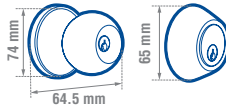

Prolok

\$ PVL

5 PERNOS 2 LLAVES ESTÁNDAR **ANSI 3** GRADO

• Para uso en puertas de 35 mm a 45 mm de espesor.

| | |
|-----------|------------------|
| CÓDIGO | 10CBP |
| FUNCIÓN | Doble |
| ACABADO | Acero inoxidable |
| EMPAQUE | Blister |
| | 1 |
| SUB DIST. | \$276 |
| MAYOREO | \$304 |
| MENUDEO | \$334 |

| | |
|-----------|------------------|
| CÓDIGO | 11CBP |
| FUNCIÓN | Sencillo |
| ACABADO | Acero inoxidable |
| EMPAQUE | Blister |
| | 1 |
| SUB DIST. | \$257 |
| MAYOREO | \$283 |
| MENUDEO | \$311 |

5 PERNOS 3 LLAVES ESTÁNDAR **ANSI 3** GRADO

- Picaporte de zinc cromado con alma de acero templado.
- Para uso en puertas de 35 mm a 45 mm de espesor.
- Norma ANSI/BHMA A 156.2.

| | |
|-----------|--------------------------|
| CÓDIGO | MY-CT5362BOLA-US5 |
| FUNCIÓN | Doble |
| ACBADO | Latón Antiguo |
| EMPAQUE | Caja |
| | 1 |
| SUB DIST. | \$263 |
| MAYOREO | \$289 |
| MENUDEO | \$318 |