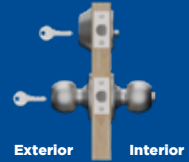

COMBO CERROJO SENCILLO