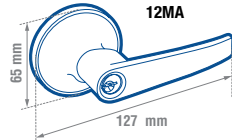

CERRADURAS DE MANIJA TUBULARES

MANIJAS TUBULARES RECTAS

LÍNEA RESIDENCIAL

SEGURIDAD ESTÁNDAR

400 000 CICLOS DE VIDA

INCLUYE ACCESORIOS DE INSTALACIÓN

10MA

12MA

14MA

25MA

5 PERNOS 2 LLAVES ESTÁNDAR ANSI 3 GRADO

• Para uso en puertas de 35 mm a 45 mm de espesor

CÓDIGO	10MA*	11MA
FUNCIÓN	Recámara Entrada	Baño
ACABADO	Niquel satinado	
EMPAQUE	Blistér	Blistér
📦	1	1
SUB DIST.	\$323	\$311
MAYOREO	\$355	\$342
MENUDEO	\$391	\$376

CÓDIGO	12MA*	13MA
FUNCIÓN	Recámara Entrada	Baño
ACABADO	Latón brillante	
EMPAQUE	Blistér	Blistér
📦	1	1
SUB DIST.	\$323	\$311
MAYOREO	\$355	\$342
MENUDEO	\$391	\$376

CÓDIGO	14MA*	15MA
FUNCIÓN	Recámara Entrada	Baño
ACABADO	Latón antiguo	
EMPAQUE	Blistér	Blistér
📦	1	1
SUB DIST.	\$323	\$311
MAYOREO	\$355	\$342
MENUDEO	\$391	\$376