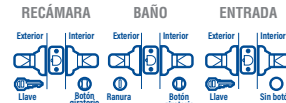

CERRADURAS DE MANIJA TUBULARES

MANIJAS TUBULARES RECTAS

LÍNEA RESIDENCIAL

SEGURIDAD ESTÁNDAR

400 000 CICLOS DE VIDA

INCLUYE ACCESORIOS DE INSTALACIÓN

10MA

12MA

14MA

25MA

5 PERNOS 2 LLAVES ESTÁNDAR ANSI 3 GRADO

• Para uso en puertas de 35 mm a 45 mm de espesor

CÓDIGO	10MA*	11MA
FUNCIÓN	Recámara Entrada	Baño
ACABADO	Niquel satinado	
EMPAQUE	Blistér	Blistér
📦	1	1
SUB DIST.	\$323	\$311
MAYOREO	\$355	\$342
MENUDEO	\$391	\$376

CÓDIGO	12MA*	13MA
FUNCIÓN	Recámara Entrada	Baño
ACABADO	Latón brillante	
EMPAQUE	Blistér	Blistér
📦	1	1
SUB DIST.	\$323	\$311
MAYOREO	\$355	\$342
MENUDEO	\$391	\$376

CÓDIGO	14MA*	15MA
FUNCIÓN	Recámara Entrada	Baño
ACABADO	Latón antiguo	
EMPAQUE	Blistér	Blistér
📦	1	1
SUB DIST.	\$323	\$311
MAYOREO	\$355	\$342
MENUDEO	\$391	\$376