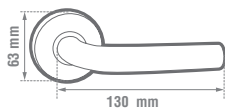

5 PERNOS DE PRECISIÓN 5 LLAVES DE PUNTOS **ANSI 3** GRADO

- Roseta de 65 mm única en el mercado para reponer las cerraduras convencionales.
- Manija sólida de acero inoxidable.
- Sistema de auto ajuste al espesor de la puerta.
- Para puertas de 35 a 45 mm de espesor.
- Picaporte reversible a 60 mm.
- Perno anti següeta.

## CERRADURAS DE MANIJA TUBULAR

**ANSI 3** GRADO

- Roseta de 65 mm única en el mercado para reponer las cerraduras convencionales.
- Sistema de auto ajuste al espesor de la puerta.
- Para puertas de 35 a 45 mm de espesor.
- Picaporte reversible a 60 mm.