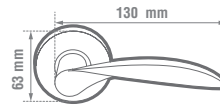

5 PERNOS DE PRECISIÓN 5 LLAVES DE PUNTOS **ANSI 3** GRADO

- Roseta de 65 mm única en el mercado para reponer las cerraduras convencionales.
- Manija sólida de acero inoxidable.
- Sistema de auto ajuste al espesor de la puerta.
- Para puertas de 35 a 45 mm de espesor.
- Picaporte reversible a 60 mm.
- Perno anti següeta.

**ANSI 3** GRADO

- Roseta de 65 mm única en el mercado para reponer las cerraduras convencionales.
- Sistema de auto ajuste al espesor de la puerta.
- Para puertas de 35 a 45 mm de espesor.
- Picaporte reversible a 60 mm.