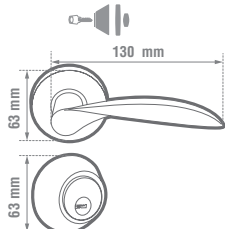

5 PERNOS DE PRECISIÓN 5 LLAVES DE PUNTOS **ANSI 3** GRADO

- Roseta de 65 mm única en el mercado para reponer las cerraduras convencionales.
- Manija sólida de acero inoxidable.
- Sistema de auto ajuste al espesor de la puerta.
- Para puertas de 35 a 45 mm de espesor.
- Picaporte reversible a 60 mm.
- Perno anti següeta.

**ANSI 3** GRADO

- Roseta de 65 mm única en el mercado para reponer las cerraduras convencionales.
- Sistema de auto ajuste al espesor de la puerta.
- Para puertas de 35 a 45 mm de espesor.
- Picaporte reversible a 60 mm.