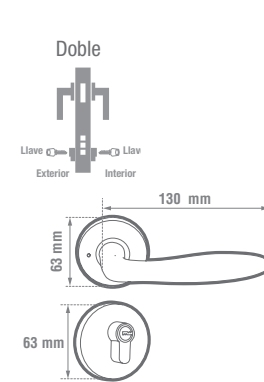

CPF3-5362-US32D

5 PERNOS DE PRECISIÓN 5 LLAVES DE PUNTOS ANSÍ 3 GRADO

- Roseta de 65 mm única en el mercado para reponer las cerraduras convencionales.
- Manija sólida de acero inoxidable.
- Distancia 85 mm entre manija y cilindro.
- Para puertas de 35 a 45 mm.
- Picaporte reversible 60 mm.
- Pasador de 3 bulones de 2 pasos para máxima seguridad.

CÓDIGO	FUNCIÓN	EMPAQUE	📦	SUB. DIST.	MAYOREO	MENUDEO
CPF3-5362-US32DV	Doble	Visual	1	\$745	\$820	\$902
CPF3-5362-US32D	Doble	Caja	1	\$745	\$820	\$902

MANIJA TOSCANA

LÍNEA ARQUITECTÓNICA

ALTA SEGURIDAD

400 000 CICLOS DE VIDA

ProForza

INCLUYE ACCESORIOS DE INSTALACIÓN

ACERO INOXIDABLE

CPF2-5362-US32D

- Manija sólida de acero inoxidable.

5 PERNOS DE PRECISIÓN 5 LLAVES DE PUNTOS ANSÍ 3 GRADO

- Roseta de 65 mm única en el mercado para reponer las cerraduras convencionales.
- Manija sólida de acero inoxidable.
- Distancia 85 mm entre manija y cilindro.
- Para puertas de 35 a 45 mm.
- Picaporte reversible 60 mm.
- Pasador de 3 bulones de 2 pasos para máxima seguridad.

ACERO INOXIDABLE

CPF1-5362-US32D

- Manija sólida de acero inoxidable.

5 PERNOS DE PRECISIÓN 5 LLAVES DE PUNTOS ANSÍ 3 GRADO

- Roseta de 65 mm única en el mercado para reponer las cerraduras convencionales.
- Distancia 85 mm entre manija y cilindro.
- Para puertas de 35 a 45 mm.
- Picaporte reversible 60 mm.
- Pasador de 3 bulones de 2 pasos para máxima seguridad.