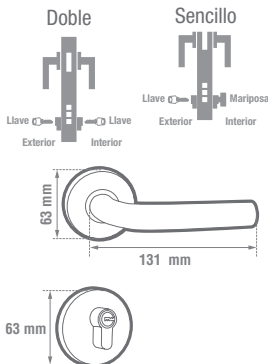

CPF3-5362-US32D

5 PERNOS DE PRECISIÓN 5 LLAVES DE PUNTOS ANSÍ 3 GRADO

- Roseta de 65 mm única en el mercado para reponer las cerraduras convencionales.
- Manija sólida de acero inoxidable.
- Distancia 85 mm entre manija y cilindro.
- Para puertas de 35 a 45 mm.
- Picaporte reversible 60 mm.
- Pasador de 3 bulones de 2 pasos para máxima seguridad.

ProForza

INCLUYE ACCESORIOS DE INSTALACIÓN

ACERO INOXIDABLE

CPF2-5362-US32D

- Manija sólida de acero inoxidable.

5 PERNOS DE PRECISIÓN 5 LLAVES DE PUNTOS ANSÍ 3 GRADO

- Roseta de 65 mm única en el mercado para reponer las cerraduras convencionales.
- Manija sólida de acero inoxidable.
- Distancia 85 mm entre manija y cilindro.
- Para puertas de 35 a 45 mm.
- Picaporte reversible 60 mm.
- Pasador de 3 bulones de 2 pasos para máxima seguridad.

ACERO INOXIDABLE

CPF1-5362-US32D

- Manija sólida de acero inoxidable.

5 PERNOS DE PRECISIÓN 5 LLAVES DE PUNTOS ANSÍ 3 GRADO

- Roseta de 65 mm única en el mercado para reponer las cerraduras convencionales.
- Distancia 85 mm entre manija y cilindro.
- Para puertas de 35 a 45 mm.
- Picaporte reversible 60 mm.
- Pasador de 3 bulones de 2 pasos para máxima seguridad.

1 PIEZA

ProForza

Contenido		
CPF3-5362-US32D	Cerradura entrada embutir Messina doble	1
LTIME	Taco exhibidor para manijas de embutir	1

CAJA

CÓDIGO	MEDIDA	📦	SUB. DIST.	MAYOREO	MENUDEO
LEMD	20 x 36 x 15 cm	1	\$1,051	\$1,156	\$1,272