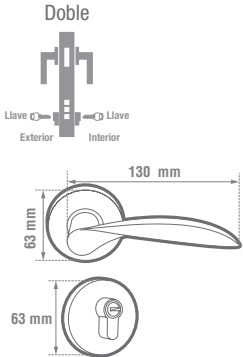

CERRADURAS DE MANIJA CON MECANISMO DE EMBUTIR

MANIJAS MESSINA

LÍNEA ARQUITECTÓNICA

ALTA SEGURIDAD

400 000 CICLOS DE VIDA

ProForza

INCLUYE ACCESORIOS DE INSTALACIÓN

ACERO INOXIDABLE

CPF3-5362-US32D

5 PERNOS DE PRECISIÓN 5 LLAVES DE PUNTOS ANSÍ 3 GRADO

- Roseta de 65 mm única en el mercado para reponer las cerraduras convencionales.
- Manija sólida de acero inoxidable.
- Distancia 85 mm entre manija y cilindro.
- Para puertas de 35 a 45 mm.
- Picaporte reversible 60 mm.
- Pasador de 3 bulones de 2 pasos para máxima seguridad.

ProForza

INCLUYE ACCESORIOS DE INSTALACIÓN

ACERO INOXIDABLE

CPF2-5362-US32D

- Manija sólida de acero inoxidable.

5 PERNOS DE PRECISIÓN 5 LLAVES DE PUNTOS ANSÍ 3 GRADO

- Roseta de 65 mm única en el mercado para reponer las cerraduras convencionales.
- Manija sólida de acero inoxidable.
- Distancia 85 mm entre manija y cilindro.
- Para puertas de 35 a 45 mm.
- Picaporte reversible 60 mm.
- Pasador de 3 bulones de 2 pasos para máxima seguridad.

ACERO INOXIDABLE

CPF1-5362-US32D

- Manija sólida de acero inoxidable.

5 PERNOS DE PRECISIÓN 5 LLAVES DE PUNTOS ANSÍ 3 GRADO

- Roseta de 65 mm única en el mercado para reponer las cerraduras convencionales.
- Distancia 85 mm entre manija y cilindro.
- Para puertas de 35 a 45 mm.
- Picaporte reversible 60 mm.
- Pasador de 3 bulones de 2 pasos para máxima seguridad.