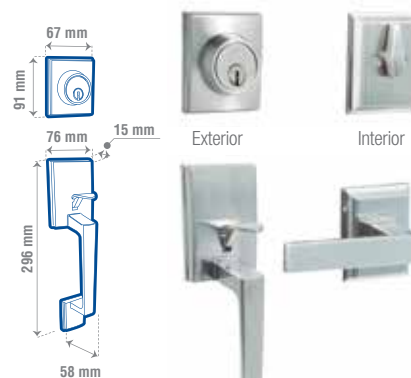

PF38062-3000-32DLH

• Manija sólida de acero inoxidable.

5 PERNOS DE PRECISIÓN 5 LLAVES DE PUNTOS ANSI 3

- Roseta de 65 mm única en el mercado para reponer las cerraduras convencionales.
- Manija sólida de acero inoxidable.
- Picaporte reversible a 60 mm.
- Sistema de auto ajuste al espesor de la puerta.
- Para puertas de 35 a 45 mm de espesor.

CÓDIGO	FUNCIÓN	EMPAQUE	SUB. DIST.	MAYOREO	MENUDEO
PF38062-3000-32DLHV	Doble Izquierda	Visual 1	\$975	\$1,073	\$1,180
PF38062-3000-32DRHV	Doble Derecha	Visual 1	\$975	\$1,073	\$1,180
PF38062-3000-32DLH	Doble Izquierda	Visual 1	\$914	\$1,005	\$1,106
PF38062-3000-32DRH	Doble Derecha	Caja 1	\$914	\$1,005	\$1,106

## CONJUNTOS RECTANGULARES SÓLIDOS

LÍNEA RESIDENCIAL

ALTA SEGURIDAD

400 000 CICLOS DE VIDA

INCLUYE ACCESORIOS DE INSTALACIÓN

Lock

5 PERNOS 2 LLAVES ESTÁNDAR ANSI 3 10GA

- Fabricado en Zamak a alta presión.
- Manija y Gatillo sólido.
- Picaporte de zinc cromado inyectado a alta presión.
- Cilindro de latón sólido de 5 pernos.
- Para puertas de 35 a 45 mm de espesor.

5 PERNOS 3 LLAVES DE PUNTOS ANSI 3 16GA

CÓDIGO	11GA	10GA
FUNCIÓN	Doble	Sencillo
ACABADO	Niquel satinado	
EMPAQUE	Visual	Visual
SUB. DIST.	1	1
MAYOREO	\$1,784	\$1,747
MENUDEO	\$1,962	\$1,922

CÓDIGO	15GA	16GA
FUNCIÓN	Doble	Sencillo
ACABADO	Negro mate	
EMPAQUE	Visual	Visual
SUB. DIST.	1	1
MAYOREO	\$1,695	\$1,659
MENUDEO	\$2,052	\$2,008