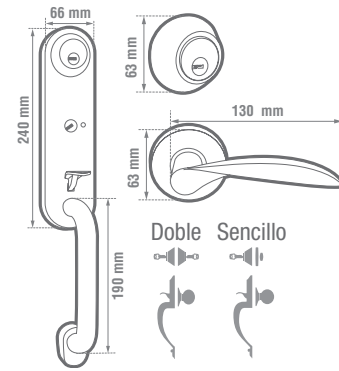

## CONJUNTOS MESSINA

LÍNEA ARQUITECTÓNICA

ALTA SEGURIDAD

400 000 CICLOS DE VIDA

INCLUYE ACCESORIOS DE INSTALACIÓN

ACERO INOXIDABLE

ProForza

• Nota: verificar el modelo a elegir según el sentido de la puerta.

PF38062-3000-32DLH

• Manija sólida de acero inoxidable.

5 PERNOS DE PRECISIÓN 5 LLAVES DE PUNTOS ANSI 3

- Roseta de 65 mm única en el mercado para reponer las cerraduras convencionales.
- Manija sólida de acero inoxidable.
- Picaporte reversible a 60 mm.
- Sistema de auto ajuste al espesor de la puerta.
- Para puertas de 35 a 45 mm de espesor.

CÓDIGO	FUNCIÓN	EMPAQUE	SUB. DIST.	MAYOREO	MENUDEO
PF38062-3000-32DLHV	Doble Izquierda	Visual 1	\$975	\$1,073	\$1,180
PF38062-3000-32DRHV	Doble Derecha	Visual 1	\$975	\$1,073	\$1,180
PF38062-3000-32DLH	Doble Izquierda	Visual 1	\$914	\$1,005	\$1,106
PF38062-3000-32DRH	Doble Derecha	Caja 1	\$914	\$1,005	\$1,106

## CONJUNTOS RECTANGULARES SÓLIDOS

LÍNEA RESIDENCIAL

ALTA SEGURIDAD

400 000 CICLOS DE VIDA

INCLUYE ACCESORIOS DE INSTALACIÓN

Lock

5 PERNOS 2 LLAVES ESTÁNDAR ANSI 3 10GA

- Fabricado en Zamak a alta presión.
- Manija y Gatillo sólido.
- Picaporte de zinc cromado inyectado a alta presión.
- Cilindro de latón sólido de 5 pernos.
- Para puertas de 35 a 45 mm de espesor.