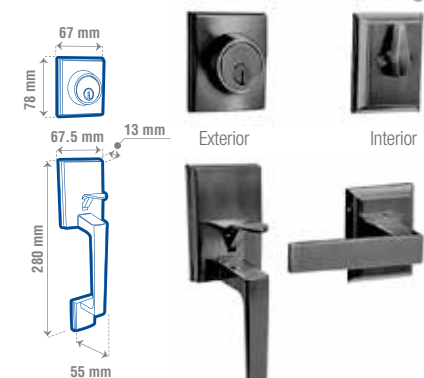

PF38062-3000-32DLH

• Manija sólida de acero inoxidable.

5 PERNOS DE PRECISIÓN 5 LLAVES DE PUNTOS ANSI 3

- Roseta de 65 mm única en el mercado para reponer las cerraduras convencionales.
- Manija sólida de acero inoxidable.
- Picaporte reversible a 60 mm.
- Sistema de auto ajuste al espesor de la puerta.
- Para puertas de 35 a 45 mm de espesor.

CÓDIGO	FUNCIÓN	EMPAQUE	SUB. DIST.	MAYOREO	MENUDEO
PF38062-3000-32DLHV	Doble Izquierda	Visual 1	\$975	\$1,073	\$1,180
PF38062-3000-32DRHV	Doble Derecha	Visual 1	\$975	\$1,073	\$1,180
PF38062-3000-32DLH	Doble Izquierda	Visual 1	\$914	\$1,005	\$1,106
PF38062-3000-32DRH	Doble Derecha	Caja 1	\$914	\$1,005	\$1,106

## CONJUNTOS RECTANGULARES SÓLIDOS

LÍNEA RESIDENCIAL

ALTA SEGURIDAD

400 000 CICLOS DE VIDA

INCLUYE ACCESORIOS DE INSTALACIÓN

Lock

5 PERNOS 2 LLAVES ESTÁNDAR ANSI 3 10GA

- Fabricado en Zamak a alta presión.
- Manija y Gatillo sólido.
- Picaporte de zinc cromado inyectado a alta presión.
- Cilindro de latón sólido de 5 pernos.
- Para puertas de 35 a 45 mm de espesor.

5 PERNOS 3 LLAVES DE PUNTOS ANSI 3 16GA

CÓDIGO	11GA	10GA
FUNCIÓN	Doble	Sencillo
ACABADO	Niquel satinado	
EMPAQUE	Visual	Visual
SUB. DIST.	1	1
MAYOREO	\$1,784	\$1,747
MENUDEO	\$1,962	\$1,922

CÓDIGO	15GA	16GA
FUNCIÓN	Doble	Sencillo
ACABADO	Negro mate	
EMPAQUE	Visual	Visual
SUB. DIST.	1	1
MAYOREO	\$1,695	\$1,659
MENUDEO	\$2,052	\$2,008