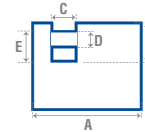

CANDADOS PARA CORTINA METÁLICA

CANDADOS PARA CORTINA METÁLICA, LLAVE TETRA

LÍNEA COMERCIAL **SEGURIDAD EXTREMA** **NIVEL DE SEGURIDAD 8** **ANTI-PALANCA** **ANTI-SEGUETA** **ANTI-IMPACTO**

L22C80TCSB L22C70TCSB