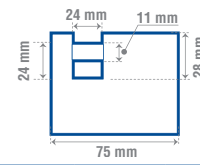

L20C75EB

5 PERNOS **3** LLAVES ESTÁNDAR

CÓDIGO	MEDIDA	NIVEL	PERNOS	SUB. DIST.	MAYOREO	MENUDEO
L20C75EB	75 mm	6	5	$320	$352	$387

CANDADOS PARA CORTINA METÁLICA, LLAVE ESTÁNDAR

LÍNEA COMERCIAL **ALTA SEGURIDAD** **NIVEL DE SEGURIDAD 6** **ANTI-PALANCA** **ANTI-SEGUETA** **ANTI-IMPACTO**