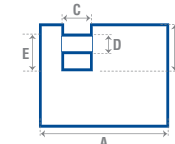

62CA

5 PERNOS **3** LLAVES ESTÁNDAR

CÓDIGO	A mm	B mm	C mm	D mm	E mm	GROSOR mm
62CA	70	36	22	10	30	24
63CA	80	36	30	12	30	24

CÓDIGO	MEDIDA	PERNOS	SUB. DIST.	MAYOREO	MENUDEO	
62CA	70 mm	5	1	$186	$205	$226
63CA	80 mm	5	1	$229	$252	$277