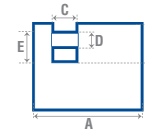

L22C80ECSB L22C70ECSB

L22C80ELBB L22C70ELBB

5 PERNOS **3** LLAVES ESTÁNDAR

CÓDIGO	A mm	B mm	C mm	D mm	E mm	GROSOR mm
L22C70ECSB	70	30	20	12	25	20
L22C80ECSB	80	35	30	13	30	20
L22C70ELBB	70	30	20	12	25	20
L22C80ELBB	80	35	30	13	30	20