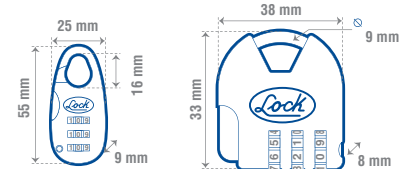

CANDADOS DE COMBINACIÓN MALETEROS PROGRAMABLES

LÍNEA RESIDENCIAL

SEGURIDAD ESTÁNDAR

NIVEL DE SEGURIDAD

2

DISCOS PROGRAMABLES

8 1 6
9 2 7
0 3 8

L21M20PT

L21M36

- Discos programables.
- Ideales para lockers y equipaje.

CÓDIGO	MEDIDA	NIVEL	EMPAQUE	📦	SUB. DIST.	MAYOREO	MENUDEO
L21M20PT	25 mm	2	Blistér	1	\$37	\$41	\$45
L21M36	36 mm	2	Blistér	1	\$34	\$37	\$41