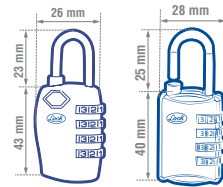

CANDADOS DE COMBINACIÓN

CANDADOS DE COMBINACIÓN MALETEROS PROGRAMABLES TSA

LÍNEA RESIDENCIAL

NIVEL DE SEGURIDAD

4

DISCOS PROGRAMABLES

8 1 6
9 2 7
0 3 8

53CA

54CA

- Jala gancho.
- Gira.
- Configura utiliza.

CÓDIGO	COLOR	MEDIDA	EMPAQUE	📦	SUB. DIST.	MAYOREO	MENUDEO
53CA	Rosa	20 mm	Blistér	1	\$139	\$153	\$168
54CA	Negro	30 mm	Blistér	1	\$139	\$153	\$168

CANDADOS DE LATÓN DE COMBINACIÓN MALETEROS PROGRAMABLES