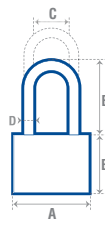

ANTI-TALADRO

Lock

DOBLE CERROJO

Estas características aplican para:  
L22S60DCSB y L22L60DCSB

L22L40DCSB

L22S40DCSB

10 DISCOS 3 LLAVES DE DISCOS

CÓDIGO	A	B	C	D	E	GROSOR
	mm	mm	mm	mm	mm	mm
L22S40DCSB	40	32	20	7	28	20
L22S50DCSB	50	38	23	9	37	20
L22S60DCSB	60	43	27	10	45	20
L22L40DCSB	40	32	20	7	59	20
L22L50DCSB	50	38	23	9	69	20
L22L60DCSB	60	43	27	10	75	20

CÓDIGO	MEDIDA	NIVEL	EMPAQUE	🔑	SUB DIST.	MAYOREO	MENUDEO
<b>Horquilla corta</b>							
L22S40DCSB	40 mm	5	Blister	1	\$97	\$107	\$118
L22S50DCSB	50 mm	6	Blister	1	\$118	\$130	\$143
L22S60DCSB	60 mm	6	Blister	1	\$151	\$166	\$183
<b>Horquilla larga</b>							
L22L40DCSB	40 mm	5	Blister	1	\$124	\$136	\$150
L22L50DCSB	50 mm	6	Blister	1	\$151	\$166	\$183
L22L60DCSB	60 mm	6	Blister	1	\$168	\$185	\$204