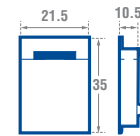

### BISAGRAS DE PIANO BARRENADAS

LÍNEA RESIDENCIAL

LBP13H

CÓDIGO	A	B	C	D	LONGITUD
	pulg	mm	mm	mm	metros
<b>EN TRAMO</b>					
LBP1H	1"	30	2	0.70	1
LBP2H	1-1/4"	30	2	0.70	1
LBP3H	1-1/2"	30	2	0.70	1
<b>EN ROLLO</b>					
LBP13H	1"	15	2	0.70	3.5
LBP23H	1-1/4"	15	2	0.70	3.5
LBP33H	1-1/2"	15	2	0.70	3.5

### BUZONES PARA EMPOTRAR

LÍNEA RESIDENCIAL

10BZ

11BZ

- Fabricados en lámina calibre 14".
- Para empotrar en puertas de acero o soldar en rejas.
- Entrada amplia para sobres.
- Puerta abatible de recolección.
- Porta candado.
- Resistente a la intemperie.

CÓDIGO	COLOR	MEDIDA	EMPAQUE	⊞	SUB. DIST.	MAYOREO	MENUDEO
10BZ	Blanco	21.5 x 35 x 10.5 cm	Caja	1	\$372	\$409	\$450
11BZ	Negro	21.5 x 35 x 10.5 cm	Caja	1	\$372	\$409	\$450

- Fabricada en acero.
- Sistema de apertura con código o con llave.
- Combinaciones de 3 a 8 dígitos.
- Contiene 2 bulones que dan mayor seguridad.
- 4 pilas AA (no incluidas).

CÓDIGO	MEDIDAS (CM)		CAPACIDAD	PESO	⊞	SUB. DIST.	MAYOREO	MENUDEO
	INTERNAS	EXTERNAS A x B x C						
31CFU	30.8 x 19.8 x 14	31 x 20 x 20	8.5 L	5.5 kg	1	\$1,363	\$1,499	\$1,649
35CFU	34.7 x 24.7 x 19	35 x 25 x 25	16 L	8 kg	1	\$1,795	\$1,975	\$2,173
41CFU	40.2 x 27.5 x 22.6	40.5 x 33.5 x 23	25 L	9.5 kg	1	\$2,294	\$2,523	\$2,775