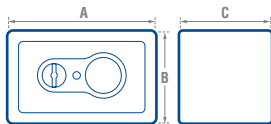

### CAJAS FUERTES

LÍNEA COMERCIAL

SEGURIDAD EXTREMA

COMBINACIÓN DIGITAL

31CFU

35CFU

41CFU

2 LLAVES ESTÁNDAR

- Fabricada en acero.
- Sistema de apertura con código o con llave.
- Combinaciones de 3 a 8 dígitos.
- Contiene 2 bulones que dan mayor seguridad.
- 4 pilas AA (no incluidas).

CÓDIGO	MEDIDAS (CM)		CAPACIDAD	PESO	⊞	SUB. DIST.	MAYOREO	MENUDEO
	INTERNAS	EXTERNAS A x B x C						
31CFU	30.8 x 19.8 x 14	31 x 20 x 20	8.5 L	5.5 kg	1	\$1,363	\$1,499	\$1,649
35CFU	34.7 x 24.7 x 19	35 x 25 x 25	16 L	8 kg	1	\$1,795	\$1,975	\$2,173
41CFU	40.2 x 27.5 x 22.6	40.5 x 33.5 x 23	25 L	9.5 kg	1	\$2,294	\$2,523	\$2,775