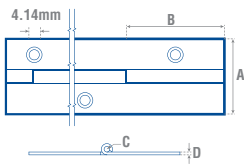

### BISAGRAS DE PIANO BARRENADAS

LÍNEA RESIDENCIAL

LBP13H

CÓDIGO	A	B	C	D	LONGITUD
	pulg	mm	mm	mm	metros
<b>EN TRAMO</b>					
LBP1H	1"	30	2	0.70	1
LBP2H	1-1/4"	30	2	0.70	1
LBP3H	1-1/2"	30	2	0.70	1
<b>EN ROLLO</b>					
LBP13H	1"	15	2	0.70	3.5
LBP23H	1-1/4"	15	2	0.70	3.5
LBP33H	1-1/2"	15	2	0.70	3.5

- Fabricada en acero.
- Sistema de apertura con código o con llave.
- Combinaciones de 3 a 8 dígitos.
- Contiene 2 bulones que dan mayor seguridad.
- 4 pilas AA (no incluidas).

CÓDIGO	MEDIDAS (CM)		CAPACIDAD	PESO	⊞	SUB. DIST.	MAYOREO	MENUDEO
	INTERNAS	EXTERNAS A x B x C						
31CFU	30.8 x 19.8 x 14	31 x 20 x 20	8.5 L	5.5 kg	1	\$1,363	\$1,499	\$1,649
35CFU	34.7 x 24.7 x 19	35 x 25 x 25	16 L	8 kg	1	\$1,795	\$1,975	\$2,173
41CFU	40.2 x 27.5 x 22.6	40.5 x 33.5 x 23	25 L	9.5 kg	1	\$2,294	\$2,523	\$2,775