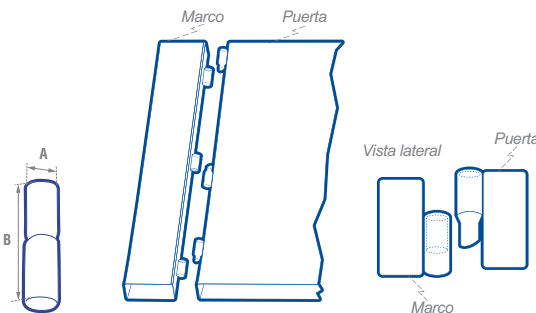

BISAGRA ESQUINA 165° BIDIMENSIONAL

LÍNEA RESIDENCIAL

INCLUYE ACCESORIOS DE INSTALACIÓN

- Cobertura completa.
- Precio por bolsa con 2 piezas.

CÓDIGO	Ø CAZUELA	APERTURA	🔒	SUB DIST.	MAYOREO	MENUDEO
LBD165E	35 mm	165°	1	\$108	\$119	\$131

BISAGRA MARCO FRONTAL BIDIMENSIONAL

LÍNEA RESIDENCIAL

INCLUYE ACCESORIOS DE INSTALACIÓN

- Cobertura completa.
- Precio por bolsa con 2 piezas.

CÓDIGO	Ø CAZUELA	APERTURA	🔒	SUB DIST.	MAYOREO	MENUDEO
LBDM	35 mm	110°	1	\$38	\$42	\$46

BISAGRAS DE ACERO PARA HERRERÍA

BISAGRAS TUBULARES

LÍNEA RESIDENCIAL

LBT1

- Fabricado en acero forjado.
- Acabado natural.
- Para instalar con soldadura.
- Diseño que reduce la fricción.
- Ideal para puertas y ventanas metálicas.

CÓDIGO	DIÁMETRO (A)	LONGITUD (B)	🔒	SUB DIST.	MAYOREO	MENUDEO
LBT38	3/8"	1-7/8"	20	\$4.60	\$5.10	\$5.60
LBT12	1/2"	2-1/8"	20	\$5.90	\$6.50	\$7.20
LBT58	5/8"	2-5/8"	20	\$10	\$11	\$12
LBT34	3/4"	3"	10	\$21	\$23	\$25
LBT1	1"	3-3/4"	6	\$50	\$55	\$61