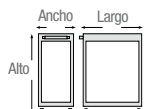

30"

• Doble entrepaño.

URREA

CÓDIGO	LARGO	ANCHO	ALTO	📦	SUB. DIST.	MAYOREO	MENUDEO
9980	30"	18"	38-1/2"	1	\$4,193	\$4,612	\$5,073

CARRO UTILITARIO DE LÁMINA CON ENTREPAÑO

USO INDUSTRIAL

220 KG CAPACIDAD TOTAL

30"

URREA

CÓDIGO	LARGO	ANCHO	ALTO	📦	SUB. DIST.	MAYOREO	MENUDEO
44180	30"	16"	35"	1	\$2,847	\$3,132	\$3,445