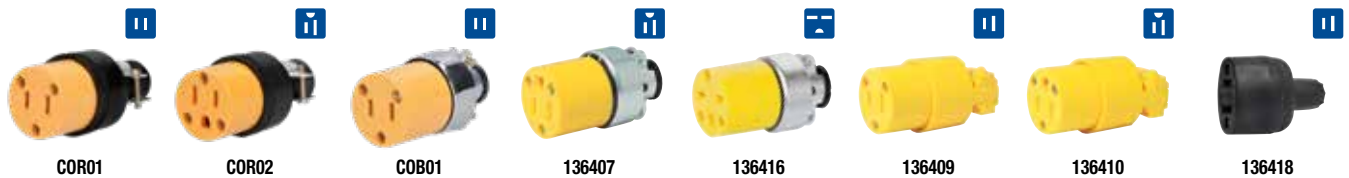

CONTACTOS

- Cumplen NOM-003-SCFI-2014.

CÓDIGO	DESCRIPCIÓN	TENSIÓN	FRECUENCIA	CORRIENTE	DIÁMETRO	COLOR	MATERIAL	📦	SUB DIST.	MAYOREO	MINUENDO
Reforzadas											
COR01	Contacto reforzado sin toma a tierra	125 V~	50 Hz	15 A	35 mm	Amarillo	ABS	10	$16	$18	$20
COR02	Contacto reforzado aterrizado	125 V~	50 Hz	15 A	35 mm	Amarillo	ABS	10	$18	$20	$22
De metal											
COB01	Contacto blindado sin toma a tierra	125 V~	50 Hz	15 A	38 mm	Amarillo	ABS	10	$18	$20	$22
136407	Contacto blindado con abrazadera aterrizado	125 V	50/60 Hz	15 A	38 mm	Amarillo	ABS / metal	10	$18	$20	$22
136416	Contacto blindado cara de chino alto voltaje	250 V	50/60 Hz	15 A	38 mm	Amarillo	ABS / metal	10	$21	$23	$25
Plásticas											
136409	Contacto con abrazadera plástica polarizado	125 V	50/60 Hz	15 A	38 mm	Amarillo	ABS	10	$20	$22	$24
136410	Contacto con abrazadera plástica aterrizado	125 V	50/60 Hz	15 A	38 mm	Amarillo	ABS	10	$18	$20	$22
De vinil											
136418	Contacto oval de hule	127 V	50/60 Hz	15 A	22 x 38 mm	Negro	Hule	10	$10	$11	$12