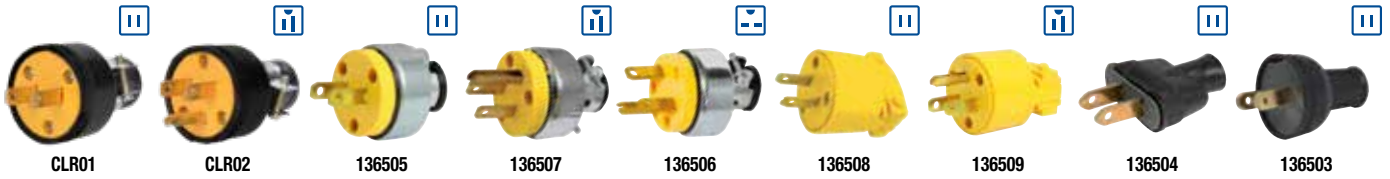

CLAVIJAS Y CONTACTOS

CLAVIJAS

- Cuerpo ABS y cubierta de PVC.
- Terminales fabricadas de cobre, retardante de flama.
- Para extensiones o conexiones de aparatos eléctricos.
- Cumplen NOM-003-SCFI-2014.

CÓDIGO	DESCRIPCIÓN	TENSIÓN	FRECUENCIA	CORRIENTE	DIÁMETRO	COLOR	MATERIAL	📦	SUB DIST.	MAYOREO	MINUENDO
Reforzadas											
CLR01	Clavija reforzada sin toma a tierra	125 V~	50 Hz	15 A	35 mm	Amarillo	ABS	10	\$13	\$14	\$15
CLR02	Clavija reforzada aterrizada	125 V~	50 Hz	15 A	35 mm	Amarillo	ABS	10	\$15	\$17	\$19
De metal											
136505	Clavija blindada con abrazadera sin toma a tierra	127 V	50/60 Hz	15 A	37 mm	Amarillo	ABS / metal	25	\$13	\$14	\$15
136507	Clavija blindada con abrazadera aterrizada	127 V	50/60 Hz	15 A	37 mm	Amarillo	ABS / metal	25	\$14	\$15	\$17
136506	Clavija blindada cara de chino alto voltaje	250 V	50/60 Hz	15 A	37 mm	Amarillo	ABS / metal	10	\$18	\$20	\$22
Plásticas											
136508	Clavija blindada con abrazadera sin toma a tierra	125 V	50/60 Hz	15 A	38 mm	Amarillo	ABS	10	\$14	\$15	\$17
136509	Clavija con abrazadera plástica aterrizada	125 V	50/60 Hz	15 A	38 mm	Amarillo	ABS	10	\$16	\$18	\$20
De vinil											
136504	Clavija oval de hule	125 V	50/60 Hz	15 A	23 x 39 mm	Negro	Hule	10	\$11	\$12	\$13
136503	Clavija redonda de hule	125 V	50/60 Hz	15 A	32 mm	Negro	Hule	50	\$11	\$12	\$13