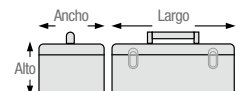

**CAJAS PORTAHERRAMIENTAS PLÁSTICAS CON BROCHES METÁLICOS**

**40 KG**  
CAPACIDAD TOTAL

**26"**

CPS26

- Charola con 7 divisiones.

**21"**

CPS20

- Charola con 7 divisiones.

**21"**  
COMPACTA

CPSC20

- Adecuada para guardar herramientas con mango largo.
- No incluye charola.

**17"**

CPS17

- Charola con 6 divisiones.

CPS17K

- Broches de seguridad metálicos con porta candado.
- Cuerpo con asas laterales y costillas de refuerzo.
- Tapa de 110° de apretura y antiderrapante.
- Su diseño permite pararse sobre ella.

CÓDIGO	CPS26	CPS20	CPSC20	CPS17	CPS17K
LARGO	26"	21"	21"	17"	17"
ANCHO	10-3/4"	10-3/4"	10-3/4"	9-1/2"	9-1/2"
ALTO	10-1/2"	10-1/2"	7-1/2"	8-1/2"	8-1/2"
COMPACTA			•		
CAPACIDAD DE ALMACENAJE	39 L	31.5 L	22 L	15 L	15 L
☞	1	1	1	1	1
SUB DIST.	\$453	\$371	\$346	\$219	\$223
MAYOREO	\$498	\$408	\$381	\$241	\$245
MENUDEO	\$548	\$449	\$419	\$265	\$270