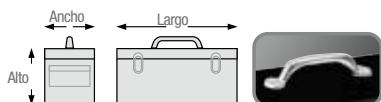

D3C20

• Asa metálica sólida fija ergonómica de alta resistencia (excepto en modelo D8C20).

- Incluye charola organizadora.
- Pintura electrostática formulada para resistir condiciones ambientales extremas.
- Broches de seguridad metálicos con porta candado.

CÓDIGO	D9C20	D8C20	D7C20	D6C20	D4C20	D3C20
LARGO	26"	23-3/4"	24-5/8"	20-1/16"	17-15/16"	16-1/8"
ANCHO	8-5/8"	10"	9-5/8"	8-7/16"	7-11/16"	7-5/16"
ALTO	9"	11-1/8"	9-5/8"	9-7/16"	7-11/16"	7-1/2"
CAPACIDAD DE ALMACENAJE	33 L	43 L	37 L	26 L	17 L	14 L
☞	1	1	1	1	1	1
SUB. DIST.	\$2,190	\$2,086	\$1,900	\$1,620	\$1,269	\$1,133
MAYOREO	\$2,409	\$2,295	\$2,090	\$1,782	\$1,396	\$1,246
MENUDEO	\$2,650	\$2,525	\$2,299	\$1,960	\$1,536	\$1,371