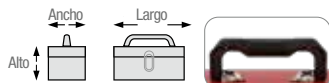

D3C20

• Asa metálica sólida fija ergonómica de alta resistencia (excepto en modelo D8C20).

- Incluye charola organizadora.
- Pintura electrostática formulada para resistir condiciones ambientales extremas.
- Broches de seguridad metálicos con porta candado.

CÓDIGO	D9C20	D8C20	D7C20	D6C20	D4C20	D3C20
LARGO	26"	23-3/4"	24-5/8"	20-1/16"	17-15/16"	16-1/8"
ANCHO	8-5/8"	10"	9-5/8"	8-7/16"	7-11/16"	7-5/16"
ALTO	9"	11-1/8"	9-5/8"	9-7/16"	7-11/16"	7-1/2"
CAPACIDAD DE ALMACENAJE	33 L	43 L	37 L	26 L	17 L	14 L
☞	1	1	1	1	1	1
SUB. DIST.	\$2,190	\$2,086	\$1,900	\$1,620	\$1,269	\$1,133
MAYOREO	\$2,409	\$2,295	\$2,090	\$1,782	\$1,396	\$1,246
MENUDEO	\$2,650	\$2,525	\$2,299	\$1,960	\$1,536	\$1,371

CAJAS PORTAHERRAMIENTAS METÁLICAS COLOR ROJO Y AZUL CON ASA PLÁSTICA

URREA

• Asa plástica con diseño robusto, brinda mayor comodidad (excepto en modelos D8 y D8A).

- Incluye charola organizadora.
- Pintura electrostática formulada para resistir condiciones ambientales extremas.
- Broches de seguridad metálicos con porta candado.