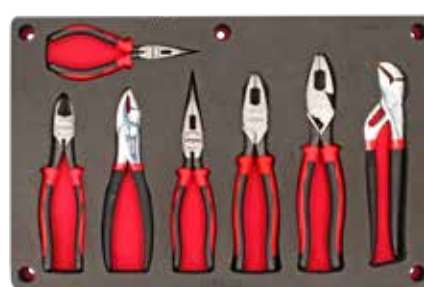

JUEGO COMBINADO DE HERRAMIENTA

10
PIEZAS

CONTENIDO

CÓDIGO	PIEZAS	DESCRIPCIÓN	📦	SUB. DIST.	MAYOREO	MENUDEO
CH283P	10	Juego de pinzas combinadas	1	\$4,870	\$5,357	\$5,893
CH283P-C	1	EVA	1	\$871	\$958	\$1,054

MÓDULO DE PINZAS DE PRESIÓN

JUEGO DE PINZAS DE PRESIÓN

4
PIEZAS

CONTENIDO

CÓDIGO	PIEZAS	DESCRIPCIÓN	📦	SUB. DIST.	MAYOREO	MENUDEO
CH181P	4	Juego de pinzas de presión	1	\$1,471	\$1,618	\$1,780
CH181P-C	1	EVA	1	\$515	\$567	\$624

MÓDULO DE JUEGOS COMBINADOS DE PINZAS

JUEGO COMBINADO DE HERRAMIENTA

7
PIEZAS

CONTENIDO

CÓDIGO	PIEZAS	DESCRIPCIÓN	📦	SUB. DIST.	MAYOREO	MENUDEO
CH282P	7	Juego de pinzas combinadas	1	\$3,916	\$4,308	\$4,739
CH282P-C	1	EVA	1	\$871	\$958	\$1,054

JUEGO COMBINADO DE HERRAMIENTA

6
PIEZAS

CONTENIDO

CÓDIGO	PIEZAS	DESCRIPCIÓN	📦	SUB. DIST.	MAYOREO	MENUDEO
CH281P	6	Juego de pinzas combinadas	1	\$3,166	\$3,483	\$3,831
CH281P-C	1	EVA	1	\$871	\$958	\$1,054