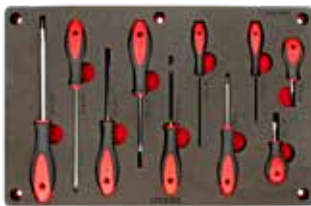

MÓDULOS DE LLAVES AJUSTABLES

JUEGO DE LLAVES AJUSTABLES

4
PIEZAS

CONTENIDO

CÓDIGO	PIEZAS	DESCRIPCIÓN	📦	SUB. DIST.	MAYOREO	MENUDEO
CH151P	4	Juego de llaves ajustables	1	\$2,055	\$2,261	\$2,487
CH151P-C	1	EVA	1	\$515	\$567	\$624

MÓDULO DE DESTORNILLADORES DE GOLPE

JUEGO DE DESTORNILLADORES CON MANGO BIMATERIAL DE GOLPE COMBINADOS

7
PIEZAS

CONTENIDO

CÓDIGO	PIEZAS	DESCRIPCIÓN	📦	SUB. DIST.	MAYOREO	MENUDEO
CH273P	7	Juego de destornilladores de impacto combinados	1	\$2,112	\$2,323	\$2,555
CH273P-C	1	EVA	1	\$871	\$958	\$1,054

MÓDULOS DE DESTORNILLADORES BIMATERIAL

JUEGO DE DESTORNILLADORES CON MANGO BIMATERIAL VARIAS PUNTAS

G CAMA GRANDE

10
PIEZAS

CONTENIDO

CÓDIGO	PIEZAS	DESCRIPCIÓN	📦	SUB. DIST.	MAYOREO	MENUDEO
CH271P	10	Juego de destornilladores bimaterial combinados	1	\$1,475	\$1,623	\$1,785
CH271P-C	1	EVA	1	\$871	\$958	\$1,054

JUEGO DE DESTORNILLADORES CON MANGO BIMATERIAL DE CAJA COMBINADOS

G CAMA GRANDE

9
PIEZAS

CONTENIDO

CÓDIGO	PIEZAS	DESCRIPCIÓN	📦	SUB. DIST.	MAYOREO	MENUDEO
CH275P	9	Juego de destornilladores de caja bimaterial	1	\$1,821	\$2,003	\$2,203
CH275P-C	1	EVA	1	\$871	\$958	\$1,054