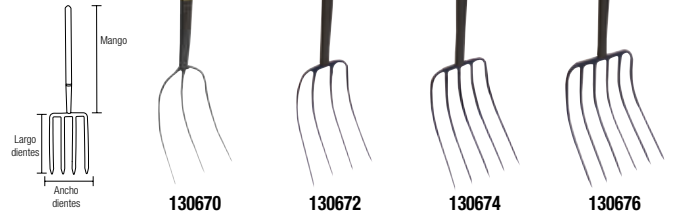

- Diseño compacto.
- Cuenta con accesorio para función básica de aspirado.
- NOM-003-SCFI-2014.

Espere fecha de lanzamiento.

**BIELDOS**

**BIELDOS FORJADOS EN UNA SOLA PIEZA PUÑO METÁLICO**

- Puño metálico con anillo crimpado de refuerzo.

- Cabeza fabricada en acero forjado.
- Casquillo metálico con anillo crimpado de refuerzo.
- Puño metálico con anillo crimpado de refuerzo.

CÓDIGO	130671	130673
DIENTES	4	5
ANCHO DIENTES	8-1/2"	14-1/2"
LARGO DIENTES	9"	14-1/2"
LONGITUD MANGO	31"	31"
UNID.	3	3
SUB. DIST.	\$371	\$393
MAYOREO	\$408	\$432
MENUDEO	\$449	\$475

**BIELDOS FORJADOS EN UNA SOLA PIEZA MANGO LARGO**

Mango largo.

- Cabeza fabricada en acero forjado.
- Casquillo metálico con anillo crimpado de refuerzo.
- Mango largo que facilita el levantamiento y manejo de materiales con un menor esfuerzo.

CÓDIGO	130670	130672	130674	130676
DIENTES	3	4	5	6
ANCHO DIENTES	7-1/2"	8-1/2"	9"	10"
LARGO DIENTES	10"	14-1/2"	14-1/2"	14-1/2"
LONGITUD MANGO	54"	54"	54"	54"
UNID.	3	3	3	3
SUB. DIST.	\$360	\$371	\$393	\$486
MAYOREO	\$396	\$408	\$432	\$535
MENUDEO	\$436	\$449	\$475	\$589