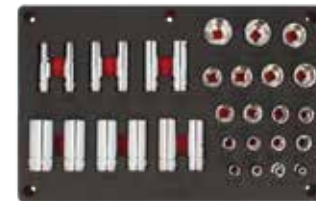

JUEGO DE DADOS Y ACCESORIOS CUADRO DE 3/8"

USO PESADO MÉTRICO 3/8" 6 12 CUBIERTA EVA

G CAMA GRANDE 35 PIEZAS

CÓDIGO	PIEZAS	DESCRIPCIÓN	📦	SUB. DIST.	MAYOREO	MENUDEO
CH212P	35	Juego de dados y accesorios combinados de 3/8"	1	\$3,824	\$4,206	\$4,627
CH212P-C	1	EVA	1	\$871	\$958	\$1,054

MÓDULOS DE DADOS Y ACCESORIOS DE MANO CUADRO DE 1/2"

JUEGO DE DADOS CUADRO DE 1/2" MÉTRICOS

USO PESADO MÉTRICO 1/2" 6 12 CUBIERTA EVA

G CAMA GRANDE 39 PIEZAS

CÓDIGO	PIEZAS	DESCRIPCIÓN	📦	SUB. DIST.	MAYOREO	MENUDEO
CH232P	39	Juego de dados de 1/2" métricos	1	\$4,601	\$5,061	\$5,567
CH232P-C	1	EVA	1	\$871	\$958	\$1,054

JUEGO DE DADOS CUADRO DE 1/2" EN PULGADAS

USO PESADO PULGADAS 1/2" 6 12 CUBIERTA EVA

G CAMA GRANDE 32 PIEZAS

CÓDIGO	PIEZAS	DESCRIPCIÓN	📦	SUB. DIST.	MAYOREO	MENUDEO
CH231P	32	Juego de dados de 1/2" en pulgadas	1	\$3,891	\$4,280	\$4,708
CH231P-C	1	EVA	1	\$871	\$958	\$1,054

JUEGO DE DADOS CUADRO DE 1/2" COMBINADO

USO PESADO PULGADAS MÉTRICO 1/2" CUBIERTA EVA

G CAMA GRANDE 20 PIEZAS

CÓDIGO	PIEZAS	DESCRIPCIÓN	📦	SUB. DIST.	MAYOREO	MENUDEO
CH211P	20	Juego de dados de 1/2" combinados	1	\$2,865	\$3,152	\$3,467
CH211P-C	1	EVA	1	\$871	\$958	\$1,054