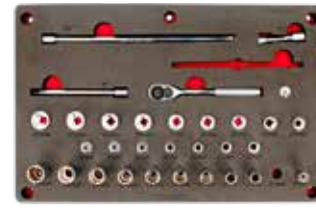

MÓDULO DE JUEGOS COMBINADOS DE HERRAMIENTA

JUEGO COMBINADO DE HERRAMIENTA

USO PESADO CUBIERTA EVA G CAMA GRANDE

8 PIEZAS

CÓDIGO	PIEZAS	DESCRIPCIÓN	📦	SUB. DIST.	MAYOREO	MENUDEO
CH213P	8	Juego de herramienta básica	1	\$3,190	\$3,509	\$3,860
CH213P-C	1	EVA	1	\$871	\$958	\$1,054

JUEGO COMBINADO DE HERRAMIENTA 1000 V

USO PESADO CUBIERTA EVA G CAMA GRANDE 1000 V

9 PIEZAS

CÓDIGO	PIEZAS	DESCRIPCIÓN	📦	SUB. DIST.	MAYOREO	MENUDEO
CH214P	9	Juego de herramienta 1,000 V	1	\$4,193	\$4,612	\$5,073
CH214P-C	1	EVA	1	\$871	\$958	\$1,054

MÓDULOS DE DADOS Y ACCESORIOS DE MANO CUADRO DE 1/4"

JUEGO DE DADOS Y ACCESORIOS CUADRO DE 1/4" COMBINADO

USO PESADO PULGADAS MÉTRICO 1/4" 6 6 CUBIERTA EVA

CH CAMA CHICA 48 PIEZAS

CÓDIGO	PIEZAS	DESCRIPCIÓN	📦	SUB. DIST.	MAYOREO	MENUDEO
CH111P	48	Juego de dados y accesorios combinados de 1/4"	1	\$3,262	\$3,588	\$3,947
CH111P-C	1	EVA	1	\$515	\$567	\$624

JUEGO DE DADOS Y ACCESORIOS CUADRO DE 3/8"

USO PESADO MÉTRICO 3/8" 6 12 CUBIERTA EVA

G CAMA GRANDE 35 PIEZAS

CÓDIGO	PIEZAS	DESCRIPCIÓN	📦	SUB. DIST.	MAYOREO	MENUDEO
CH212P	35	Juego de dados y accesorios combinados de 3/8"	1	\$3,824	\$4,206	\$4,627
CH212P-C	1	EVA	1	\$871	\$958	\$1,054