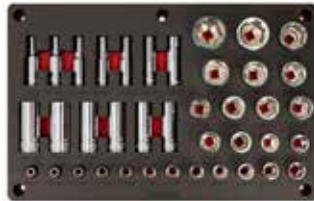

MÓDULOS DE DADOS Y ACCESORIOS DE MANO CUADRO DE 1/4"

JUEGO DE DADOS Y ACCESORIOS CUADRO DE 1/4" COMBINADO

USO PESADO PULGADAS MÉTRICO 1/4" 6 6 CUBIERTA EVA

CH CAMA CHICA 48 PIEZAS

CÓDIGO	PIEZAS	DESCRIPCIÓN	📦	SUB. DIST.	MAYOREO	MENUDEO
CH111P	48	Juego de dados y accesorios combinados de 1/4"	1	\$3,262	\$3,588	\$3,947
CH111P-C	1	EVA	1	\$515	\$567	\$624

JUEGO DE DADOS Y ACCESORIOS CUADRO DE 3/8"

USO PESADO MÉTRICO 3/8" 6 12 CUBIERTA EVA

G CAMA GRANDE 35 PIEZAS

CÓDIGO	PIEZAS	DESCRIPCIÓN	📦	SUB. DIST.	MAYOREO	MENUDEO
CH212P	35	Juego de dados y accesorios combinados de 3/8"	1	\$3,824	\$4,206	\$4,627
CH212P-C	1	EVA	1	\$871	\$958	\$1,054

MÓDULOS DE DADOS Y ACCESORIOS DE MANO CUADRO DE 1/2"

JUEGO DE DADOS CUADRO DE 1/2" MÉTRICOS

USO PESADO MÉTRICO 1/2" 6 12 CUBIERTA EVA

G CAMA GRANDE 39 PIEZAS

CÓDIGO	PIEZAS	DESCRIPCIÓN	📦	SUB. DIST.	MAYOREO	MENUDEO
CH232P	39	Juego de dados de 1/2" métricos	1	\$4,601	\$5,061	\$5,567
CH232P-C	1	EVA	1	\$871	\$958	\$1,054

JUEGO DE DADOS CUADRO DE 1/2" EN PULGADAS

USO PESADO PULGADAS 1/2" 6 12 CUBIERTA EVA

G CAMA GRANDE 32 PIEZAS

CÓDIGO	PIEZAS	DESCRIPCIÓN	📦	SUB. DIST.	MAYOREO	MENUDEO
CH231P	32	Juego de dados de 1/2" en pulgadas	1	\$3,891	\$4,280	\$4,708
CH231P-C	1	EVA	1	\$871	\$958	\$1,054