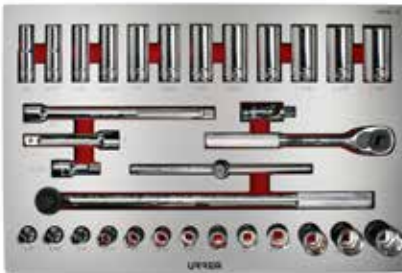

G CAMA GRANDE

37 PIEZAS

CÓDIGO	PIEZAS	DESCRIPCIÓN	📦	SUB. DIST.	MAYOREO	MENUDEO
CH203L	42	Juego de dados	1	\$4,880	\$5,368	\$5,905
CH203L-C	1	Laminado/EVA	1	\$679	\$747	\$822

CÓDIGO	PIEZAS	DESCRIPCIÓN	📦	SUB. DIST.	MAYOREO	MENUDEO
CH311L	37	Juego de dados	1	\$5,324	\$5,856	\$6,442
CH311L-C	1	Laminado/EVA	1	\$843	\$927	\$1,020

JUEGO DE DADOS CORTOS, LARGOS Y ACCESORIOS CUADRO DE 1/2" EN PULGADAS

G CAMA GRANDE

32 PIEZAS

JUEGO DE DADOS CUADRO DE 1/2" VARIAS PUNTAS

C CAMA CHICA

20 PIEZAS

CÓDIGO	PIEZAS	DESCRIPCIÓN	📦	SUB. DIST.	MAYOREO	MENUDEO
CH310L	32	Juego de dados	1	\$5,498	\$6,048	\$6,653
CH310L-C	1	Laminado/EVA	1	\$843	\$927	\$1,020

CÓDIGO	PIEZAS	DESCRIPCIÓN	📦	SUB. DIST.	MAYOREO	MENUDEO
CH110L	20	Juego de dados	1	\$2,396	\$2,636	\$2,900
CH110L-C	1	Laminado/EVA	1	\$378	\$416	\$458

MÓDULOS DE DADOS Y ACCESORIOS DE MANO CUADRO DE 1/2"