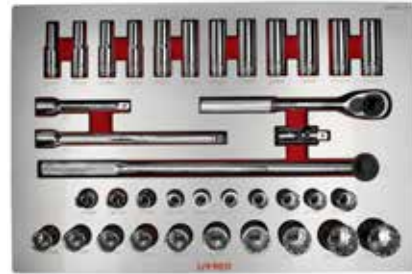

MÓDULOS CON CUBIERTA LAMINADA DE DADOS Y ACCESORIOS DE MANO CUADRO DE 1/2"

JUEGO DE DADOS CORTOS Y ACCESORIOS CUADRO DE 1/2" COMBINADOS

M CAMA MEDIANA

42 PIEZAS

JUEGO DE DADOS CORTOS, LARGOS Y ACCESORIOS CUADRO DE 1/2" MÉTRICOS

G CAMA GRANDE

37 PIEZAS

CÓDIGO	PIEZAS	DESCRIPCIÓN	📦	SUB. DIST.	MAYOREO	MENUDEO
CH203L	42	Juego de dados	1	\$4,880	\$5,368	\$5,905
CH203L-C	1	Laminado/EVA	1	\$679	\$747	\$822

CÓDIGO	PIEZAS	DESCRIPCIÓN	📦	SUB. DIST.	MAYOREO	MENUDEO
CH311L	37	Juego de dados	1	\$5,324	\$5,856	\$6,442
CH311L-C	1	Laminado/EVA	1	\$843	\$927	\$1,020

JUEGO DE DADOS CORTOS, LARGOS Y ACCESORIOS CUADRO DE 1/2" EN PULGADAS

G CAMA GRANDE

32 PIEZAS

JUEGO DE DADOS CUADRO DE 1/2" VARIAS PUNTAS

C CAMA CHICA

20 PIEZAS

CÓDIGO	PIEZAS	DESCRIPCIÓN	📦	SUB. DIST.	MAYOREO	MENUDEO
CH310L	32	Juego de dados	1	\$5,498	\$6,048	\$6,653
CH310L-C	1	Laminado/EVA	1	\$843	\$927	\$1,020

CÓDIGO	PIEZAS	DESCRIPCIÓN	📦	SUB. DIST.	MAYOREO	MENUDEO
CH110L	20	Juego de dados	1	\$2,396	\$2,636	\$2,900
CH110L-C	1	Laminado/EVA	1	\$378	\$416	\$458

MÓDULOS DE DADOS Y ACCESORIOS DE MANO CUADRO DE 1/2"