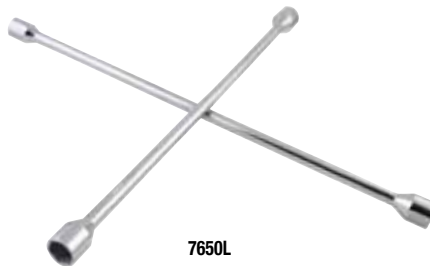

- Forjadas en acero aleado para mayor resistencia al torque.
- Terminado fosfatizado que ofrece resistencia a la corrosión.
- Espátula de uña para retirar polveras.
- Brazo para acoplar mango alta palanca 26HL1B (no incluido).

ACABADO FOSFATIZADO

CROMO-MOLIBDENO

UCL20

URREA

PRODUCTO MEJOR RADO

- Forjadas en acero aleado para mayor resistencia al torque.
- Terminado fosfatizado que ofrece resistencia a la corrosión.
- Boca hexagonal brinda mayor seguridad y control al acoplarse al birlo, evitando deslizamientos.

GRANEL

CÓDIGO	LONGITUD	PARA	MEDIDA DE BOCAS				📦	SUB. DIST.	MAYOREO	MENUDEO
			A	B	C	D				
UCL18	18"	Automóvil y camionetas pick-up	17 mm	3/4"	7/8"	13/16"	1	\$656	\$722	\$794
UCL20	20"	Automóvil y camionetas pick-up	17 mm	3/4"	7/8"	13/16"	1	\$676	\$744	\$818
UCL5	22"	Automóvil y camionetas pick-up	17 mm	3/4"	7/8"	13/16"	1	\$742	\$816	\$898
UCL26F	26"	Minibús y camioneta doble rodado	1"	7/8"	15/16"	13/16"	1	\$747	\$822	\$904
UCL26	26"	Minibús y camioneta doble rodado	1-1/16"	1"	1-1/8"	7/8"	1	\$747	\$822	\$904

LLAVES DE CRUZ CROMADAS

ACABADO CROMADO

7650L

SURTEK

- Forjadas en acero para mayor resistencia al torque.
- Terminado cromado que ofrece resistencia a la corrosión.
- Cumplen con GGG-W644B.

GRANEL

CÓDIGO	LONGITUD	PARA	MEDIDA DE BOCAS				📦	SUB. DIST.	MAYOREO	MENUDEO
			A	B	C	D				
7651N	14"	Automóvil y camionetas pick-up	3/4"	7/8"	13/16"	17 mm	5	\$193	\$212	\$233
7651C	18"	Automóvil y camionetas pick-up	3/4"	7/8"	13/16"	17 mm	6	\$222	\$244	\$268
7652C	20"	Automóvil y camionetas pick-up	3/4"	7/8"	13/16"	17 mm	6	\$253	\$278	\$306
7650L	26"	Minibús y camioneta doble rodado	1"	1-1/6"	21 mm	24 mm	1	\$577	\$635	\$699
7650S	26"	Minibús y camioneta doble rodado	7/8"	1"	1-1/8"	1-1/16"	1	\$577	\$635	\$699