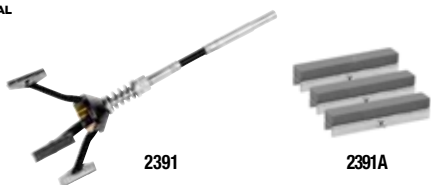

HERRAMIENTAS Y ACCESORIOS PARA MOTOR

JUEGO PARA BLOQUEO DEL ÁRBOL DE LEVAS 6 PIEZAS

6
PIEZAS

- Incluye seguros y pernos de bloqueo del árbol de levas más comunes para motores Volkswagen®, Seat® y Audi®.
- Permite cambiar la cadena o banda de distribución garantizando la sincronización correcta de las válvulas.

CÓDIGO	PIEZAS	📦	SUB. DIST.	MAYOREO	MENUDEO
2359	6	1	\$1,047	\$1,152	\$1,267

BRUÑIDORA PARA CILINDROS DE MOTOR Y REPUESTO

- Eje flexible con ajuste de tensión.
- Diseño del cuerpo que protege la piedra durante su uso y facilita la inserción en los cilindros.
- Eliminan todas las impurezas de las partes internas de los cilindros automotrices.
- Diseño con collar que previene que la piedra se rompa.

- Piedra de repuesto para bruñidora 2391.
- 3 piezas.
- Longitud de 3".

CÓDIGO	APERTURA MÍNIMA pulg	APERTURA MÁXIMA mm	📦	SUB. DIST.	MAYOREO	MENUDEO
2391	2"	50.8	7"	177	1	\$807 \$888 \$977

Repuestos

CÓDIGO	LONGITUD	PULIDO	📦	SUB. DIST.	MAYOREO	MENUDEO
2391A	3"	Extra fino	1	\$257	\$283	\$311

JUEGO DE BRUÑIDORA PARA MOTOR EXPANSIVO Y REPUESTOS

4
PIEZAS

- Para uso en cilindros de diferentes diámetros gracias a su cabezal expansivo.
- Tornillo que permite ajustar la presión de las piedras abrasivas contra las paredes del cilindro.
- Piedras abrasivas suave/grano 80 y fino/grano 180.