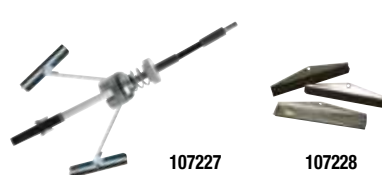

CÓDIGO	PIEZAS	📦	SUB. DIST.	MAYOREO	MENUDEO
2359	6	1	\$1,047	\$1,152	\$1,267

BRUÑIDORA PARA CILINDROS DE MOTOR Y REPUESTO

- Eje flexible con ajuste de tensión.
- Diseño del cuerpo que protege la piedra durante su uso y facilita la inserción en los cilindros.
- Eliminan todas las impurezas de las partes internas de los cilindros automotrices.
- Diseño con collar que previene que la piedra se rompa.

CÓDIGO	002645
HOJAS	26
DESCRIPCIÓN	Puntas a 45°
MEDIDAS	0.005" a 0.03"
📦	1
SUB. DIST.	\$378
MAYOREO	\$416
MENUDEO	\$458

- Fabricados en acero inoxidable para mayor durabilidad y resistencia a la corrosión.

JUEGO DE BRUÑIDORA PARA MOTOR EXPANSIVO Y REPUESTOS

4
PIEZAS

- Para uso en cilindros de diferentes diámetros gracias a su cabezal expansivo.
- Tornillo que permite ajustar la presión de las piedras abrasivas contra las paredes del cilindro.
- Piedras abrasivas suave/grano 80 y fino/grano 180.

CÓDIGO	PIEZAS	📦	SUB. DIST.	MAYOREO	MENUDEO
2390A	Suave	1	\$830	\$913	\$1,004
2390B	Fino	1	\$830	\$913	\$1,004

BRUÑIDORA PARA CILINDROS DE MOTOR Y REPUESTOS

- Eje flexible con ajuste de tensión.
- Diseño del cuerpo que protege la piedra durante su uso y facilita la inserción en los cilindros.
- Eliminan todas las impurezas de las partes internas de los cilindros automotrices.