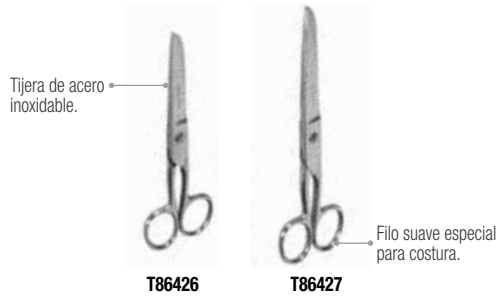

**TIJERAS**

**TIJERAS PARA COSTURA**

CÓDIGO	MEDIDA	📦	SUB. DIST.	MAYOREO	MENUDEO
T86426	6" / 152 mm	12	\$77	\$85	\$94
T86427	7" / 177 mm	12	\$103	\$113	\$124

**TIJERA PARA BORDAR**

CÓDIGO	MEDIDA	📦	SUB. DIST.	MAYOREO	MENUDEO
TIJB3	3-3/4" / 95 mm	1	\$53	\$58	\$64

**TIJERA MULTIUSOS**

CÓDIGO	MEDIDA	📦	SUB. DIST.	MAYOREO	MENUDEO
TIJM8	8" / 203 mm	1	\$131	\$144	\$158

**TIJERAS PARA OFICINA**

CÓDIGO	MEDIDA	📦	SUB. DIST.	MAYOREO	MENUDEO
TIJ05	5-1/4" / 133 mm	1	\$58	\$64	\$70
TIJ06	6-1/2" / 165 mm	1	\$66	\$73	\$80
TIJ08	8-1/4" / 209 mm	1	\$72	\$79	\$87