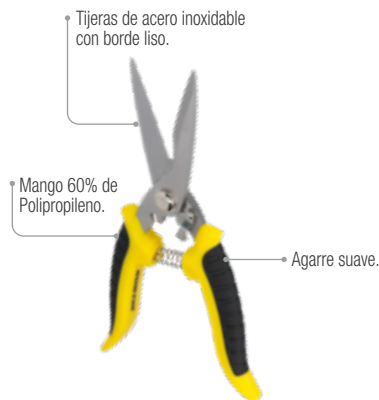

**TIJERAS**

**TIJERAS PARA COSTURA**

CÓDIGO	MEDIDA	📦	SUB. DIST.	MAYOREO	MENUDEO
T86426	6" / 152 mm	12	\$77	\$85	\$94
T86427	7" / 177 mm	12	\$103	\$113	\$124

**TIJERA PARA BORDAR**

CÓDIGO	MEDIDA	📦	SUB. DIST.	MAYOREO	MENUDEO
TIJB3	3-3/4" / 95 mm	1	\$53	\$58	\$64

**TIJERA MULTIUSOS**

CÓDIGO	MEDIDA	📦	SUB. DIST.	MAYOREO	MENUDEO
TIJM8	8" / 203 mm	1	\$131	\$144	\$158

**TIJERAS PARA OFICINA**

CÓDIGO	MEDIDA	📦	SUB. DIST.	MAYOREO	MENUDEO
TIJ05	5-1/4" / 133 mm	1	\$58	\$64	\$70
TIJ06	6-1/2" / 165 mm	1	\$66	\$73	\$80
TIJ08	8-1/4" / 209 mm	1	\$72	\$79	\$87