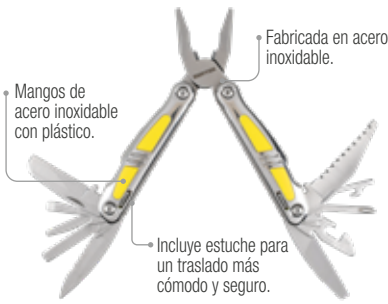

PINZAS MULTIHERRAMIENTAS

PINZAS MULTIHERRAMIENTAS 14 FUNCIONES

14
EN UNO

Funciones	
✓ Cuchillo, cuchillo dentado	2
✓ Desarmador plano, pequeño, Phillips	3
✓ Destapador	1
✓ Gancho	1
✓ Lima	1
✓ Pinza, de corte, de punta, pelá cables	4
✓ Abrelatas	1
✓ Cíncel	1

CÓDIGO	APERTURA MÁXIMA	LONGITUD ABIERTA	LONGITUD CERRADA	📦	SUB. DIST.	MAYOREO	MENUDEO
120525	1-19/64"	6"	4"	1	\$443	\$487	\$536

PINZA MULTIHERRAMIENTAS 12 FUNCIONES

12
EN UNO

Funciones	
✓ Abrelatas	1
✓ Cuchillo y cuchillo serrado	2
✓ Desarmador phillips, plano pequeño y plano grande	3
✓ Destapador	1
✓ Lima	1
✓ Pinzas, pinzas de punta y de corte	3
✓ Sierra	1

CÓDIGO	APERTURA MÁXIMA	LONGITUD ABIERTA	LONGITUD CERRADA	📦	SUB. DIST.	MAYOREO	MENUDEO
120527	1-9/64"	6-19/64"	4"	1	\$346	\$381	\$419

PINZA MULTIHERRAMIENTAS 12 FUNCIONES

12
EN UNO

Funciones	
✓ Abrelatas	1
✓ Cuchillo grande y chico.	2
✓ Destornillador phillips, plano y plano chico	3
✓ Limas	1
✓ Pinzas, pinzas de corte y largas	3
✓ Punzón	1
✓ Sierra	1

CÓDIGO	LONGITUD ABIERTA	LONGITUD ABIERTA	LONGITUD CERRADA	📦	SUB. DIST.	MAYOREO	MENUDEO
143147	1"	6-1/2"	4"	1	\$170	\$187	\$206

PINZA MULTIHERRAMIENTAS 6 FUNCIONES TIPO LLAVERO

6
EN UNO

Funciones	
✓ Cuchillo	1
✓ Desarmador plano, pequeño y Phillips	3
✓ Destapador	1
✓ Lámpara luz LED	1