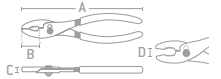

PINZAS PARA MECÁNICO

PINZAS PARA MECÁNICO CON MANGO PLASTISOL

Fabricadas en acero tratado térmicamente para brindar mayor resistencia.

PM8

CÓDIGO	LONGITUD TOTAL (A)	LONGITUD QUIJADA (B)	ESPESOR DE PINZA (C)	APERTURA MÁXIMA (D)	🔒	SUB. DIST.	MAYOREO	MENUDEO
PM6	6"	1-7/32"	3/8"	1-27/32"	6	\$56	\$62	\$68
PM8	8"	1-3/8"	3/8"	2-23/63"	3	\$69	\$76	\$84
PM10	10"	1-39/64"	7/16"	2-5364"	6	\$105	\$116	\$128

PINZAS MULTIHERRAMIENTAS 15 FUNCIONES

15
FUNCIONES

Fabricada en acero inoxidable.

* Incluye estuche para un traslado más cómodo y seguro.

Mangos de aluminio y hule.

Funciones	18570	18675
Abrelatas	1	1
Cuchillo	1	1
Destapador	1	1
Destornillador Phillips®	1	1
Destornillador plano ancho	5	-
Destornillador plano chico, mediano, grande	-	3
Hoja dentada	1	1
Lima bastarda, lima muza	2	2
Navaja para cortes finos	-	1
Pinza de nariz larga, pella cables, pinza estándar	3	3
Sierra	1	1

CÓDIGO	APERTURA MÁXIMA	LONGITUD ABIERTA	LONGITUD CERRADA	🔒	SUB. DIST.	MAYOREO	MENUDEO
18570	1"	6"	4"	1	\$532	\$585	\$644
*18675	1-1/8"	7"	4-1/2"	1	\$662	\$728	\$801

PINZA MULTIHERRAMIENTAS 12 FUNCIONES PELACABLES