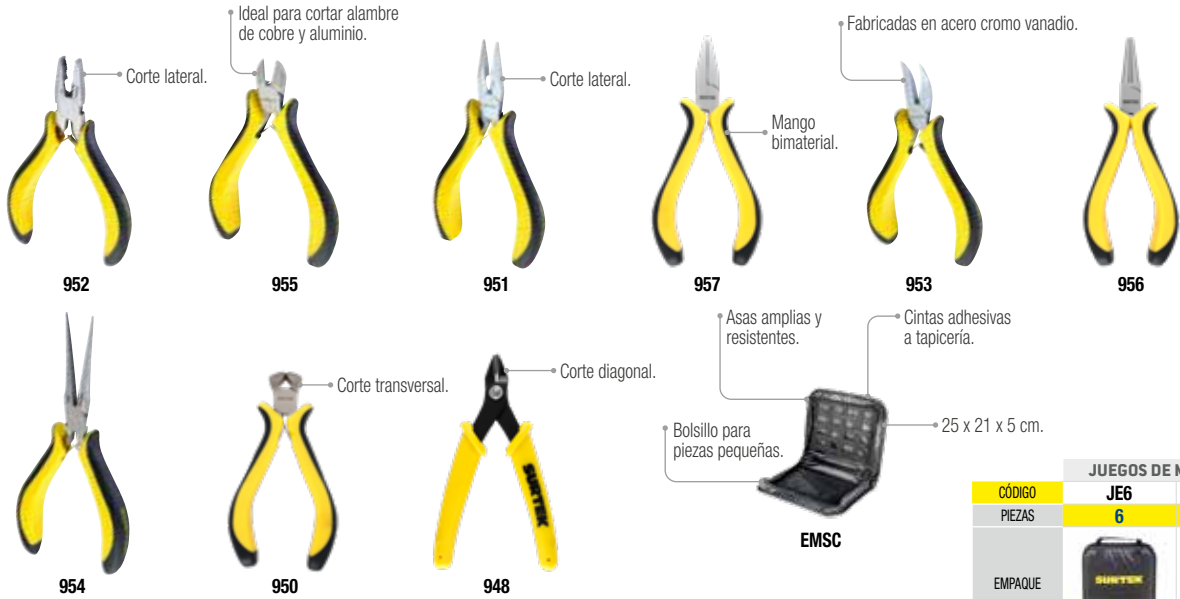

**PINZAS PARA ELECTRÓNICA**

**MINI PINZAS PARA ELECTRÓNICA CON MANGO BIMATERIAL**

**SURTEK**

• Excede la norma ASME B107.500.

CÓDIGO	LONGITUD (A)	CORTA CABLE	TIPO DE CORTE	CAPACIDAD DE CORTE DE CABLE	☞	SUB DIST.	MAYOREO	JUEGOS DE MINI PINZAS	
								JE6	95P3
								PIEZAS 6	3
952	4-1/2"	✓	Lateral	Cable suave	12	\$80	\$88	\$97	•
955	4-5/16"	✓	Diagonal	Cable suave	12	\$80	\$88	\$97	•
951	4-3/4"	✓	Lateral	Cable suave	12	\$80	\$88	\$97	•
957	4-3/4"	x	-	-	12	\$80	\$88	\$97	•
953	4-3/4"	x	-	-	12	\$80	\$88	\$97	•
956	4-3/4"	x	-	-	12	\$80	\$88	\$97	•
954	5-7/8"	x	-	-	12	\$80	\$88	\$97	•
950	4-1/16"	✓	Transversal	Cable suave	12	\$80	\$88	\$97	•
948	5"	✓	Diagonal	Cable suave	6	\$77	\$85	\$94	•
Estuche de lona chico									
EMSC	-	-	-	-	1	\$235	\$259	\$285	•

JUEGOS DE MINI PINZAS	
CÓDIGO	95P3
PIEZAS	3
EMPAQUE	
☞	1
SUB DIST.	\$220
MAYOREO	\$242
MENUDEO	\$266

**MINI PINZAS PARA ELECTRÓNICA CON MANGO DE VINIL**

**FOY**

**\$ PVL**

CÓDIGO	LONGITUD (A)	LONGITUD OIJADA (B)	ESPESOR DE PINZA (C)	APERTURA MÁXIMA (D)	CORTA CABLE	TIPO DE CORTE	CAPACIDAD DE CORTE DE CABLE	☞	SUB DIST.	MAYOREO	JUEGOS DE MINI PINZAS	
142222	4-5/16"	19/32"	5/16"	23/64"	✓	Diagonal	Cable suave	3	\$45	\$50	\$55	•
142221	4-5/8"	55/64"	5/16"	25/32"	✓	Lateral	Cable suave	3	\$45	\$50	\$55	•
142224	4-15/16"	1-1/16"	9/32"	23/64"	✓	Lateral	Cable suave	3	\$45	\$50	\$55	•
142225	5-3/4"	2-11/64"	5/16"	15/32"	x	-	-	3	\$45	\$50	\$55	•

JUEGOS DE MINI PINZAS	
CÓDIGO	142041
PIEZAS	5
EMPAQUE	
☞	1
SUB DIST.	\$228
MAYOREO	\$251
MENUDEO	\$276