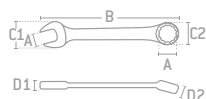

LLAVES COMBINADAS PULIDO ESPEJO

LLAVES COMBINADAS PULIDO ESPEJO EXTRA LARGAS 12 PUNTAS.

LLAVES COMBINADAS EXTRA-LARGAS

- Resistente recubrimiento níquel-cromo.
- Acabado pulido espejo que evita la corrosión.
- 12 puntas con diseño lobular.
- Ángulo de recuperación de 30° para aglizar el trabajo.
- Cuerpo ovalado para un agarre más cómodo.
- Ofrece un 35% más de torque que una llave convencional.

- EXTRA LARGA
- RECUBRIMIENTO NIQUEL-CROMO
- ACABADO PULIDO ESPEJO
- SUPER DRIVE
- URREA GRIP SYSTEM UGS

LLAVES DE MANO

LLAVES COMBINADAS EXTRA LARGAS PULIDO ESPEJO EN PULGADAS, 12 PUNTAS

- USO PESADO
- PULGADAS
- EXTRA LARGA
- SUPER DRIVE
- URREA GRIP SYSTEM UGS
- ACABADO PULIDO ESPEJO

1224L

- Ofrece un 35% más de torque que una llave convencional.
- Cuerpo ovalado para un mejor agarre.
- Estria angulada a 15° para un manejo más cómodo.
- Fabricadas en acero cromo vanadio.
- Recubrimiento níquel-cromo.
- Exceden las normas ASME B107.100.

- USO PESADO
- MÉTRICO
- EXTRA LARGA
- SUPER DRIVE
- URREA GRIP SYSTEM UGS
- ACABADO PULIDO ESPEJO

1219ML

- Ofrece un 35% más de torque que una llave convencional.
- Cuerpo ovalado para un mejor agarre.
- Estria angulada a 15° para un manejo más cómodo.
- Fabricadas en acero cromo vanadio.
- Recubrimiento níquel-cromo.
- Exceden las normas ASME B107.100.