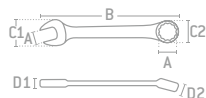

1224L

- Ofrece un 35% más de torque que una llave convencional.
- Cuerpo ovalado para un mejor agarre.
- Estria angulada a 15° para un manejo más cómodo.
- Fabricadas en acero cromo vanadio.
- Recubrimiento níquel-cromo.
- Exceden las normas ASME B107.100.

CÓDIGO	DIMENSIÓN DE BOCA (A)	LONGITUD (B)	ANCHO (C)		ESPESOR (D)		UGS	SUB. DIST.	MAYOREO		
			LLAVE (C1)	ESTRELLA (C2)	LLAVE (D1)	ESTRELLA (D2)					
1212L	3/8"	7-1/2"	51/64"	19/32"	15/64"	5/16"	✓	6	\$126	\$139	\$153
1214L	7/16"	8"	15/16"	11/16"	1/4"	21/64"	✓	6	\$130	\$143	\$157
1216L	1/2"	8-7/8"	1-3/32"	25/32"	17/64"	11/32"	✓	6	\$154	\$169	\$186
1218L	9/16"	10"	1-13/64"	7/8"	9/32"	23/64"	✓	6	\$171	\$188	\$207
1220L	5/8"	11-1/16"	1-21/64"	15/16"	19/64"	25/64"	✓	6	\$191	\$210	\$231
1222L	11/16"	12"	1-29/64"	1-1/32"	21/64"	27/64"	✓	6	\$206	\$227	\$250
1224L	3/4"	13-1/4"	1-37/64"	1-7/64"	21/64"	29/64"	✓	6	\$235	\$259	\$285
1226L	13/16"	14"	1-11/16"	1-3/16"	3/8"	31/64"	✓	6	\$289	\$318	\$350
1228L	7/8"	15"	1-51/64"	1-5/16"	3/8"	33/64"	✓	6	\$348	\$383	\$421
1230L	15/16"	16"	1-29/32"	1-25/64"	13/32"	33/64"	✓	6	\$378	\$416	\$458
1232L	1"	17"	2-1/64"	1-1/2"	7/16"	37/64"	✓	6	\$427	\$470	\$517

URREA		
JUEGOS DE LLAVES		
	12	12
CÓDIGO	1200BL	1200AL
PIEZAS	9	11
EMPAQUE		
SUB. DIST.	1	1
MAYOREO	\$1,921	\$2,522
MENUDEO	\$2,113	\$2,774
	\$2,324	\$3,051

LLAVES COMBINADAS EXTRA LARGAS PULIDO ESPEJO MÉTRICAS, 12 PUNTAS

- USO PESADO
- MÉTRICO
- EXTRA LARGA
- SUPER DRIVE
- URREA GRIP SYSTEM UGS
- ACABADO PULIDO ESPEJO

1219ML

- Ofrece un 35% más de torque que una llave convencional.
- Cuerpo ovalado para un mejor agarre.
- Estria angulada a 15° para un manejo más cómodo.
- Fabricadas en acero cromo vanadio.
- Recubrimiento níquel-cromo.
- Exceden las normas ASME B107.100.