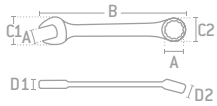

**LLAVES COMBINADAS PULIDO ESPEJO**

**LLAVES COMBINADAS PULIDO ESPEJO MÉTRICAS, 12 PUNTAS**

MÉTRICO

ACABADO PULIDO-ESPEJO

NUEVO

100357

- Mayor resistencia al torque.
- Fabricadas en acero cromo vanadio.
- Recubrimiento níquel-cromo.
- Exceden las normas ASME B107.100.