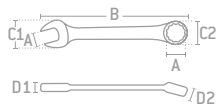

**LLAVES COMBINADAS PULIDO ESPEJO MÉTRICAS, 12 PUNTAS**

MÉTRICO

ACABADO PULIDO-ESPEJO

\$ PVL

140819

- Fabricadas en acero cromo vanadio.
- Recubrimiento níquel-cromo.
- Cumplen las normas ASME B107.100.

CÓDIGO	MEDIDA (A)	LONGITUD (B)	ANCHO (C)		ESPESOR (D)		PUNTA	SUB. DIST.	MAYOREO	JUEGOS DE LLAVES			
			LLAVE (C1)	ESTRELLA (C2)	LLAVE (D1)	ESTRELLA (D2)				140461	140459	140451	
140806	6 mm	3-3/4"	9/16"	15/32"	5/32"	7/32"	12	\$20	\$22	\$24			
140807	7 mm	3-3/4"	19/32"	15/32"	5/32"	7/32"	12	\$20	\$22	\$24			
140808	8 mm	3-31/32"	11/16"	9/16"	3/16"	1/4"	12	\$21	\$23	\$25			
140809	9 mm	4-19/32"	25/32"	19/32"	3/16"	1/4"	12	\$23	\$25	\$28			
140810	10 mm	4-19/32"	7/8"	5/8"	3/16"	9/32"	12	\$23	\$25	\$28			
140811	11 mm	5-1/8"	1"	11/16"	7/32"	9/32"	12	\$26	\$29	\$32			
140812	12 mm	5-29/32"	1"	23/32"	7/32"	5/16"	12	\$26	\$29	\$32			
140813	13 mm	5-29/32"	1-1/8"	25/32"	7/32"	11/32"	12	\$27	\$30	\$33			
140814	14 mm	6-29/64"	1-1/8"	7/8"	1/4"	11/32"	12	\$32	\$35	\$39			
140815	15 mm	6-27/32"	1-1/4"	15/16"	1/4"	11/32"	12	\$34	\$37	\$41			
140816	16 mm	7-5/16"	1-9/32"	1"	9/32"	11/32"	6	\$37	\$41	\$45			
140817	17 mm	8"	1-3/8"	1"	9/32"	3/8"	6	\$42	\$46	\$51			
140818	18 mm	8-27/64"	1-17/32"	1-1/8"	9/32"	3/8"	6	\$43	\$47	\$52			
140819	19 mm	9-3/64"	1-5/8"	1-1/8"	9/32"	13/32"	6	\$46	\$51	\$56			