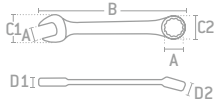

LLAVES COMBINADAS PULIDO ESPEJO

LLAVES COMBINADAS PULIDO ESPEJO EN PULGADAS, 12 PUNTAS

PULGADAS

12

SURTEK

NUEVO

100174

- Mayor resistencia al torque.
- Fabricadas en acero cromo vanadio.
- Recubrimiento níquel-cromo.
- Exceden las normas ASME B107.100.

CÓDIGO	MEDIDA (A)	LONGITUD (B)	ANCHO (C)		ESPESOR (D)		C	SUB DIST.	MAYOREO	JUEGOS DE LLAVES			
			LLAVE (C1)	ESTRELLA (C2)	LLAVE (D1)	ESTRELLA (D2)				12	12	12	
100158	1/4"	4-11/64"	17/32"	27/64"	9/64"	11/64"	6	\$47	\$52	\$57			
100160	5/16"	4-13/16"	41/64"	35/64"	5/32"	13/64"	6	\$47	\$52	\$57			
100162	3/8"	5-3/8"	49/64"	19/32"	3/16"	15/64"	6	\$51	\$56	\$62			
100164	7/16"	6"	7/8"	11/16"	13/64"	17/64"	6	\$59	\$65	\$72			
100166	1/2"	6-5/8"	1"	25/32"	7/32"	9/32"	6	\$69	\$76	\$84			
100168	9/16"	7-5/32"	1-1/8"	23/32"	3/16"	5/16"	6	\$74	\$81	\$89			
100170	5/8"	7-3/4"	1-17/64"	31/32"	7/32"	21/64"	6	\$97	\$107	\$118			
100172	11/16"	8-11/32"	1-23/64"	1-3/64"	1/4"	5/16"	6	\$103	\$113	\$124			
100174	3/4"	8-15/16"	1-31/64"	1-7/64"	15/64"	5/16"	6	\$113	\$124	\$136			
	25/32"												
100176	13/16"	9-31/64"	1-9/16"	1-7/32"	5/16"	27/64"	6	\$136	\$150	\$165			
100178	7/8"	10-1/8"	1-21/32"	1-21/64"	21/64"	29/64"	6	\$157	\$173	\$190			
100180	15/16"	11-9/64"	1-49/64"	1-13/32"	23/64"	31/64"	6	\$181	\$199	\$219			
100182	1"	11-1/2"	1-57/64"	1-33/64"	25/64"	33/64"	6	\$209	\$230	\$253			
	1-1/32"												
100184	1-1/16"	13"	1-63/64"	1-5/8"	25/64"	17/32"	6	\$249	\$274	\$301			
100186	1-1/8"	14-19/64"	2-7/64"	1-45/64"	13/32"	37/64"	6	\$290	\$319	\$351			
100190	1-1/4"	15-5/8"	2-21/64"	1-7/8"	7/16"	39/64"	6	\$335	\$369	\$406			