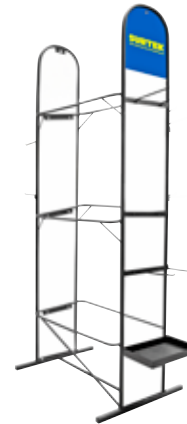

RACKS DESPACHADORES Y EXHIBIDORES DE PISO

EXHIBIDOR PARA SOLDADORAS

No incluye carga de producto.

- Fabricado en acero.
- Para 6 piezas.
- Rack con 3 niveles.
- Charolas de lámina calibre 20.

CÓDIGO	MEDIDA	SUB. DIST.	MAYOREO	MENUDEO
RSOLD	105 cm x 45 cm x 130 cm	1	\$9,051	\$9,956 \$10,952

EXHIBIDOR VERTICAL PARA PODADORAS Y ACCESORIOS

No incluye carga de producto.

- Fabricado en acero.
- Para 3 piezas y sus accesorios.
- Rack con 3 niveles.

CÓDIGO	MEDIDA	SUB. DIST.	MAYOREO	MENUDEO
RPODVER	86.5 cm x 60 cm x 193 cm	1	\$7,404	\$8,144 \$8,958

EXHIBIDOR VERTICAL PARA CARRETILLAS Y ACCESORIOS

No incluye carga de producto.

- Fabricado en acero.
- Para 3 piezas y sus accesorios.
- Rack con 3 niveles.

CÓDIGO	MEDIDA	SUB. DIST.	MAYOREO	MENUDEO
RCARRVER	86.5 cm x 60 cm x 193 cm	1	\$7,371	\$8,108 \$8,919

EXHIBIDOR PARA CARRETILLAS

No incluye carga de producto.

- Fabricado en acero.
- Capacidad para 3 piezas.

CÓDIGO	MEDIDA	SUB. DIST.	MAYOREO	MENUDEO
EXHCARR	78.5 cm x 78.5 cm x 175 cm	1	\$1,568	\$1,725 \$1,898