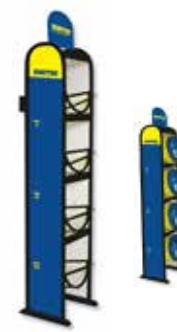

RACKS DESPACHADORES Y EXHIBIDORES DE MOSTRADOR

EXHIBIDOR PARA BROCAS CON CALIBRADOR

No incluye carga de producto.

- Tres niveles.
- Charolas con indicador de medidas.
- El calibrador con medidas de: 1/16" - 1/2".

RACK DESPACHADOR PARA PALAS Y ESCOBAS

No incluye carga de producto.

- Fabricado en acero.
- Para palas y escobas.
- Contiene tornillos y taquetes para sujetarlo al muro.

CÓDIGO	MEDIDA	📦	SUB. DIST.	MAYOREO	MENUDEO
RPALA	122 cm x 30 cm x 102 cm	1	\$3,526	\$3,879	\$4,267

RACK DESPACHADOR PARA PALAS Y BIELDOS

No incluye carga de producto.

- Fabricado en acero.
- Para 8 palas o bieldos.

CÓDIGO	MEDIDA	📦	SUB. DIST.	MAYOREO	MENUDEO
126246	70 cm x 70 cm x 180 cm	1	\$2,359	\$2,595	\$2,855

RACK DESPACHADOR PARA CADENAS

No incluye carga de producto.

- Fabricado en acero.
- Para 4 cubetas.

CÓDIGO	MEDIDA	📦	SUB. DIST.	MAYOREO	MENUDEO
RCAD4	45 cm x 40 cm x 202 cm	1	\$3,438	\$3,782	\$4,160