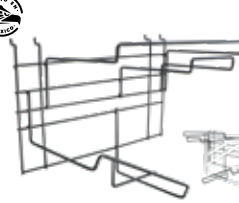

RACKS DESPACHADORES Y EXHIBIDORES PARA PANEL

RACK DESPACHADOR PARA CINTAS DE AISLAR

No incluye carga de producto.

- Fabricado en acero.
- Para 11 piezas.

CÓDIGO	MEDIDA	📦	SUB. DIST.	MAYOREO	MENUDEO
RCINTA	9 cm x 9 cm x 26 cm	1	\$242	\$266	\$293

RACK DESPACHADOR PARA MÉNSULAS REFORZADAS

No incluye carga de producto.

- Fabricado en acero.
- Para 12 piezas.

CÓDIGO	MEDIDA	📦	SUB. DIST.	MAYOREO	MENUDEO
RMEN12	31 cm x 43 cm x 22 cm	1	\$534	\$587	\$646

RACK DESPACHADOR PARA MÉNSULAS

No incluye carga de producto.

- Fabricado en acero.
- Para 6 piezas.
- Para mensulas de 4" x 5" a 12"x14".

CÓDIGO	MEDIDA	📦	SUB. DIST.	MAYOREO	MENUDEO
RMEN50	30 cm x 33 cm x 43 cm	1	\$693	\$762	\$838

No incluye carga de producto.

- Fabricado en acero.
- Para 7 latas de 400 ml.
- Ideal para colocar en gondola central (GONC).

CÓDIGO	MEDIDA	📦	SUB. DIST.	MAYOREO	MENUDEO
RLATA	100 cm x 16 cm x 14 cm	1	\$537	\$591	\$650