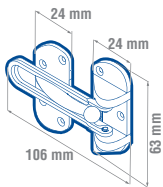

PASADORES DE SEGURIDAD PARA PUERTAS ABATIBLES

LÍNEA RESIDENCIAL

L044CSB