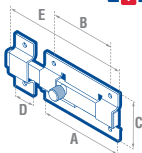

### PASADORES DE SEGURIDAD PARA PUERTAS ABATIBLES

LÍNEA RESIDENCIAL 

L044CSB

L044LBB

L044LAB

- Cuerpo de zamac reforzado.
- Ideal para puertas principales y oficinas

CÓDIGO	FUNCIÓN	ACABADO		EMPAQUE	📦	SUB. DIST.	MAYOREO	MENUDEO
L044CSB	Seguridad	Níquel satinado	●	Blisters	1	\$111	\$122	\$134
L044LBB	Seguridad	Latón brillante	●	Blisters	1	\$111	\$122	\$134
L044LAB	Seguridad	Latón antiguo	●	Blisters	1	\$111	\$122	\$134

### PASADORES DE SOBREPONER DE BARRA

LÍNEA RESIDENCIAL 

« NUEVO »

PASC8

PASL8

- Cuerpo fabricado de acero.
- Para uso vertical y horizontal.

CÓDIGO	ACABADO	MEDIDA	EMPAQUE	📦	SUB. DIST.	MAYOREO	MENUDEO
PASC5	Cromo brillante ●	5 cm	Caballote	1	\$33	\$36	\$40
PASC8	Cromo brillante ●	8 cm	Caballote	1	\$45	\$50	\$55
PASC10	Cromo brillante ●	10 cm	Caballote	1	\$62	\$68	\$75
PASC12	Cromo brillante ●	12 cm	Caballote	1	\$76	\$84	\$92