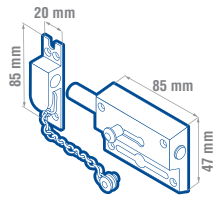

### PASADORES SOBREPONER CON CADENA

LÍNEA RESIDENCIAL 

L048CSB

L048LBB

L048LAB

- Cuerpo de zamac reforzado.
- Cadena reforzada para mayor seguridad.
- Ideal para puertas principales y oficinas

CÓDIGO	FUNCIÓN	ACABADO		EMPAQUE	📦	SUB. DIST.	MAYOREO	MENUDEO
L048CSB	Pasador	Níquel satinado	●	Blisters	1	\$151	\$166	\$183
L048LBB	Pasador	Latón brillante	●	Blisters	1	\$151	\$166	\$183
L048LAB	Pasador	Latón antiguo	●	Blisters	1	\$151	\$166	\$183

### PASADORES DE SOBREPONER DE BARRA

LÍNEA RESIDENCIAL 

« NUEVO »

PASC8

PASL8

- Cuerpo fabricado de acero.
- Para uso vertical y horizontal.

CÓDIGO	ACABADO	MEDIDA	EMPAQUE	📦	SUB. DIST.	MAYOREO	MENUDEO
PASC5	Cromo brillante ●	5 cm	Caballote	1	\$33	\$36	\$40
PASC8	Cromo brillante ●	8 cm	Caballote	1	\$45	\$50	\$55
PASC10	Cromo brillante ●	10 cm	Caballote	1	\$62	\$68	\$75
PASC12	Cromo brillante ●	12 cm	Caballote	1	\$76	\$84	\$92