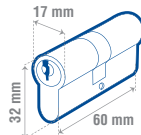

### CILINDROS EUROPEOS 60 MM

LÍNEA RESIDENCIAL ALTA SEGURIDAD SEGURIDAD ESTÁNDAR INCLUYE ACCESORIOS DE INSTALACIÓN

LC60ELB

6 PERNOS 3 LLAVES DE PUNTOS 3 LLAVES ESTÁNDAR

Cilindro de latón sólido de perfil europeo de 60 mm.