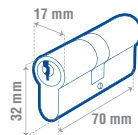

### CILINDROS EUROPEOS 60 MM

LÍNEA RESIDENCIAL ALTA SEGURIDAD SEGURIDAD ESTÁNDAR INCLUYE ACCESORIOS DE INSTALACIÓN

LC60ELB

6 PERNOS 3 LLAVES DE PUNTOS 3 LLAVES ESTÁNDAR

Cilindro de latón sólido de perfil europeo de 60 mm.

CÓDIGO	FUNCIÓN	ACABADO	TIPO DE LLAVE	EMPAQUE	📦	SUB. DIST.	MAYOREO	MENUDEO
LC60QLB	Doble	Latón brillante	Puntos	Caja	1	\$246	\$271	\$298
LC60ELB	Doble	Latón brillante	Estándar	Caja	1	\$196	\$216	\$238

### CILINDROS EUROPEOS 70 MM

LÍNEA RESIDENCIAL SEGURIDAD ESTÁNDAR ALTA SEGURIDAD INCLUYE ACCESORIOS DE INSTALACIÓN

LC70ENS

6 PERNOS 3 LLAVES DE PUNTOS 3 LLAVES ESTÁNDAR

Cilindro de latón sólido de perfil europeo de 70 mm.