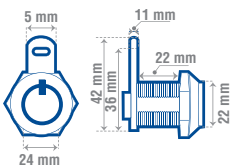

CERRADURA PARA MUEBLE

CERRADURA TUBULAR

LÍNEA COMERCIAL ALTA SEGURIDAD

7 PERNOS 2 LLAVES BANCARIA

• Para uso en gabinetes, buzones y lockers.

CÓDIGO	FUNCIÓN	ACABADO	EMPAQUE	📦	SUB. DIST.	MAYOREO	MENUDEO
LO50TPCBB	Paleta	Cromo brillante	Blistér	1	$203	$223	$245