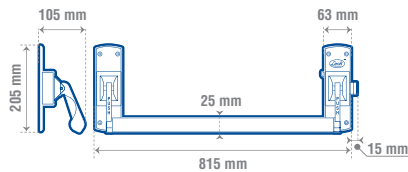

### BARRA UNIVERSAL DE 1 PUNTO

LÍNEA COMERCIAL

SEGURIDAD ESTÁNDAR

INCLUYE ACCESORIOS DE INSTALACIÓN

ANSI GRADO 1

- Para puertas abatibles con espesores de 1" a 2" (25 mm a 51 mm).
- Operación silenciosa.

CÓDIGO	FUNCIÓN	ACABADO	EMPAQUE	SUB. DIST.	MAYOREO	MENUEDO
L200AL	De toque 1 punto	Aluminio	1	\$1,685	\$1,854	\$2,039

### BARRA UNIVERSAL DE 2 PUNTOS

LÍNEA COMERCIAL

SEGURIDAD ESTÁNDAR

INCLUYE ACCESORIOS DE INSTALACIÓN

ANSI GRADO 1

- Para puertas abatibles con espesores de 1" a 2" (25 mm a 51 mm).
- Operación silenciosa.

CÓDIGO	FUNCIÓN	ACABADO	EMPAQUE	SUB. DIST.	MAYOREO	MENUEDO
L220AL	De torque 2 puntos	Aluminio	1	\$2,612	\$2,873	\$3,160