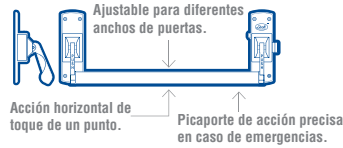

### BARRA UNIVERSAL DE 1 PUNTO

LÍNEA COMERCIAL

SEGURIDAD ESTÁNDAR

INCLUYE ACCESORIOS DE INSTALACIÓN

ANSI GRADO 1

- Para puertas abatibles con espesores de 1" a 2" (25 mm a 51 mm).
- Operación silenciosa.

CÓDIGO	FUNCIÓN	ACABADO	EMPAQUE	SUB. DIST.	MAYOREO	MENUEDO
L200AL	De toque 1 punto	Aluminio	1	\$1,685	\$1,854	\$2,039