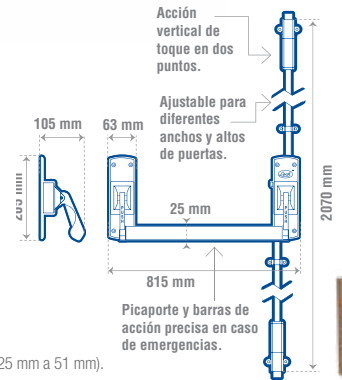

### BARRA UNIVERSAL DE 1 PUNTO

LÍNEA COMERCIAL

SEGURIDAD ESTÁNDAR

INCLUYE ACCESORIOS DE INSTALACIÓN

ANSI GRADO 1

- Para puertas abatibles con espesores de 1" a 2" (25 mm a 51 mm).
- Operación silenciosa.

CÓDIGO	FUNCIÓN	ACABADO	EMPAQUE	SUB. DIST.	MAYOREO	MENUEDO
L200AL	De toque 1 punto	Aluminio	1	\$1,685	\$1,854	\$2,039

### BARRA UNIVERSAL DE 2 PUNTOS

LÍNEA COMERCIAL

SEGURIDAD ESTÁNDAR

INCLUYE ACCESORIOS DE INSTALACIÓN

ANSI GRADO 1

- Para puertas abatibles con espesores de 1" a 2" (25 mm a 51 mm).
- Operación silenciosa.

CÓDIGO	FUNCIÓN	ACABADO	EMPAQUE	SUB. DIST.	MAYOREO	MENUEDO
L220AL	De torque 2 puntos	Aluminio	1	\$2,612	\$2,873	\$3,160

### CONTRAS ELÉCTRICAS CON BOBINA

LÍNEA COMERCIAL

INCLUYE ACCESORIOS DE INSTALACIÓN

- No necesita transformador.
- Lista para instalar.

- Para control de accesos a distancia.
- Reversible.
- Adaptable a cerraduras de sobreponer o de embutir.
- Alimentación de corriente 127 V C.A.