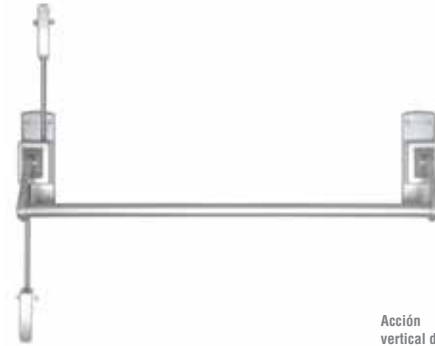

### BARRA UNIVERSAL DE 1 PUNTO

LÍNEA COMERCIAL

SEGURIDAD ESTÁNDAR

INCLUYE ACCESORIOS DE INSTALACIÓN

ANSI GRADO 1

- Para puertas abatibles con espesores de 1" a 2" (25 mm a 51 mm).
- Operación silenciosa.

CÓDIGO	FUNCIÓN	ACABADO	EMPAQUE	SUB. DIST.	MAYOREO	MENUEDO
L200AL	De toque 1 punto	Aluminio	1	\$1,685	\$1,854	\$2,039

### BARRA UNIVERSAL DE 2 PUNTOS

LÍNEA COMERCIAL

SEGURIDAD ESTÁNDAR

INCLUYE ACCESORIOS DE INSTALACIÓN

ANSI GRADO 1

- Para puertas abatibles con espesores de 1" a 2" (25 mm a 51 mm).
- Operación silenciosa.

CÓDIGO	FUNCIÓN	ACABADO	EMPAQUE	SUB. DIST.	MAYOREO	MENUEDO
L220AL	De torque 2 puntos	Aluminio	1	\$2,612	\$2,873	\$3,160

### CONTRAS ELÉCTRICAS CON BOBINA

LÍNEA COMERCIAL

INCLUYE ACCESORIOS DE INSTALACIÓN

- No necesita transformador.
- Lista para instalar.

- Para control de accesos a distancia.
- Reversible.
- Adaptable a cerraduras de sobreponer o de embutir.
- Alimentación de corriente 127 V C.A.

CÓDIGO	FUNCIÓN	ACABADO	EMPAQUE	EMPAQUE	SUB. DIST.	MAYOREO	MENUEDO
EC10	Con bobina	Cromo satinado	Caja	1	\$684	\$752	\$827
EC11	Con bobina	Latón brillante	Caja	1	\$684	\$752	\$827