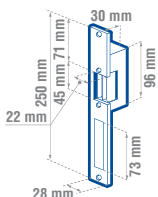

CONTRAS ELÉCTRICAS

CONTRAS ELÉCTRICAS CON BOBINA

LÍNEA COMERCIAL

INCLUYE ACCESORIOS DE INSTALACIÓN

- No necesita transformador.
- Lista para instalar.

- Para control de accesos a distancia.
- Reversible.
- Adaptable a cerraduras de sobreponer o de embutir.
- Alimentación de corriente 127 V C.A.

CÓDIGO	FUNCIÓN	ACABADO	EMPAQUE	EMPAQUE	SUB. DIST.	MAYOREO	MENUEDO
EC10	Con bobina	Cromo satinado	Caja	1	$684	$752	$827
EC11	Con bobina	Latón brillante	Caja	1	$684	$752	$827