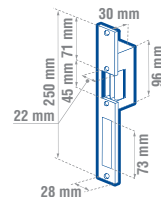

CONTRAS ELÉCTRICAS

LÍNEA COMERCIAL

INCLUYE ACCESORIOS DE INSTALACIÓN

- Para control de accesos a distancia.
- Reversible.
- Adaptable a cerraduras de sobreponer o de embutir.
- Trabaja con un transformador de 12 V. (No incluido).

CÓDIGO	FUNCIÓN	ACABADO	EMPAQUE	EMPAQUE	SUB. DIST.	MAYOREO	MENUEDO
L77CS	Contra eléctrica	Cromo satinado	Caja	1	$650	$715	$787
L77LB	Contra eléctrica	Latón brillante	Caja	1	$650	$715	$787