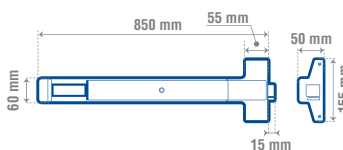

BARRA DE TOQUE 1 PUNTO

LÍNEA COMERCIAL SEGURIDAD ESTÁNDAR INCLUYE ACCESORIOS DE INSTALACIÓN

ANSI 1 GRADO

- Ajustable a diferentes anchos de puerta.
- Operación silenciosa.

CÓDIGO	FUNCIÓN	ACABADO		SUB. DIST.	MAYOREO	MENUDEO
11BA	Un toque 1 punto	Aluminio	1	\$1,955	\$2,151	\$2,366

BARRA DE TOQUE DE 1 PUNTO

LÍNEA COMERCIAL SEGURIDAD ESTÁNDAR INCLUYE ACCESORIOS DE INSTALACIÓN

Prolok
\$ PVL

- Para puertas con espesores de 1" a 2" (25 mm a 51 mm).
- Operación silenciosa.

CÓDIGO	FUNCIÓN	ACABADO		SUB. DIST.	MAYOREO	MENUDEO
L5501AL	De toque 1 punto	Aluminio	1	\$1,758	\$1,934	\$2,127