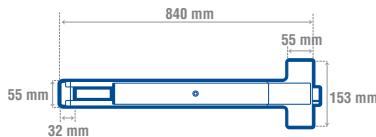

BARRA DE TOQUE 1 PUNTO

LÍNEA COMERCIAL SEGURIDAD ESTÁNDAR INCLUYE ACCESORIOS DE INSTALACIÓN

ANSI 1 GRADO

- Ajustable a diferentes anchos de puerta.
- Operación silenciosa.

CÓDIGO	FUNCIÓN	ACABADO		SUB. DIST.	MAYOREO	MENUDEO
11BA	Un toque 1 punto	Aluminio	1	$1,955	$2,151	$2,366

BARRA DE TOQUE DE 1 PUNTO

LÍNEA COMERCIAL SEGURIDAD ESTÁNDAR INCLUYE ACCESORIOS DE INSTALACIÓN

Prolok
$ PVL