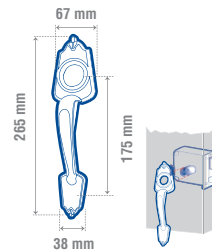

- Cilindro fabricado de latón sólido.
- Cerrojo de dos pasos.
- Barrenos de sujeción iguales a otras marcas.

| CÓDIGO | FUNCIÓN | ACABADO | EMPAQUE | ⊞ | SUB. DIST. | MAYOREO | MENUDEO |
|--------|-----------|-------------------------|---------|---|------------|---------|---------|
| 10CS | Derecha | Pintura electroestática | Blistér | 1 | \$285 | \$314 | \$345 |
| 11CS | Izquierda | Pintura electroestática | Blistér | 1 | \$285 | \$314 | \$345 |
| 12CS | Derecha | Pintura electroestática | Caja | 1 | \$274 | \$301 | \$331 |
| 13CS | Izquierda | Pintura electroestática | Caja | 1 | \$274 | \$301 | \$331 |

JALADERAS DECORATIVAS PARA CERRADURA DE SOBREPONER

LÍNEA RESIDENCIAL

SEGURIDAD ESTÁNDAR

400 000 CICLOS DE VIDA

FÁCIL DE INSTALAR

LJ77LB

LJ77LA

- Fabricadas en zamac.
- Para puertas de metal o madera

| CÓDIGO | FUNCIÓN | ACABADO | EMPAQUE | ⊞ | SUB. DIST. | MAYOREO | MENUDEO |
|--------|----------|-----------------|---------|---|------------|---------|---------|
| LJ77LB | Jaladera | Latón brillante | Caja | 1 | \$145 | \$160 | \$176 |
| LJ77LA | Jaladera | Latón antiguo | Caja | 1 | \$145 | \$160 | \$176 |