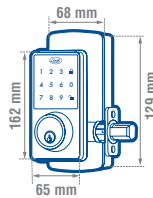

CÓDIGO	FUNCIÓN	CERRADURA	EMPAQUE	PAQUETE	SUB. DIST.	MAYOREO	MENUDEO
11CD	Izquierda y derecha	Digital y de llave	Caja	1	\$2,428	\$2,671	\$2,938

CÓDIGO	FUNCIÓN	CERRADURA	EMPAQUE	PAQUETE	SUB. DIST.	MAYOREO	MENUDEO
12CD	Izquierda y derecha	Digital y de llave	Caja	1	\$2,428	\$2,671	\$2,938

CERROJO DIGITAL CON PANEL TOUCH

LÍNEA RESIDENCIAL ALTA SEGURIDAD COMBINACIÓN DIGITAL

REQUIERE 4 BATERÍAS AA

INCLUYE ACCESORIOS DE INSTALACIÓN PIN CONFIGURABLE DE 4 A 8 DIGITOS

5 PERNOS **2** LLAVES ESTÁNDAR **ANSI 3** GRADO