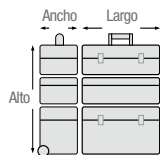

ACCESORIOS PARA CAJAS PORTAHERRAMIENTAS MODULARES

• Diseño de costillas reforzado.

• Sistema modular.

• Sistema modular.

URREA

Disponible en Colombia

50 KG
CAPACIDAD TOTAL

22"

CPS9

Caja plástica modular con separadores

CÓDIGO	CPS9
LARGO	22"
ANCHO	14"
ALTO	9"
VOLUMEN DE ALMACENAMIENTO	35 L
	1

100 KG
CAPACIDAD DE APILADO

29"

PTMOV

Plataforma móvil modular

CÓDIGO	PTMOV
LARGO	29"
ANCHO	20"
ALTO	7"
MÁXIMA CAPACIDAD DE APILADO	100 kg / 220 lb
	1

ORGANIZADOR MÓVIL PLÁSTICO 3 NIVELES

3 NIVELES

13"

CÓDIGO	125105
NIVELES	3
LARGO	12-3/8"
ANCHO	19"
ALTO	28"
VOLUMEN DE ALMACENAMIENTO	108 L
	1

- Tres niveles para mejor organización.
- Caja superior con manija y organizador.
- Dos cajones organizadores intermedios.
- Organizador inferior abatible de gran capacidad con ruedas y manijas laterales.
- Plástico de alta resistencia.

SURTEK

ORGANIZADOR MÓVIL PLÁSTICO 2 NIVELES

2 CHAROLAS

15"

CÓDIGO	125103
CHAROLAS	2
LARGO	14-3/4"
ANCHO	24"
ALTO	16-3/8"
VOLUMEN DE ALMACENAMIENTO	95 L
	1

- Organizador en la tapa.
- Mango extendible.
- Broches para candado.
- Tapa superior con organizador.
- Charolas organizadoras superior e intermedia.
- Caja inferior de gran capacidad con ruedas.