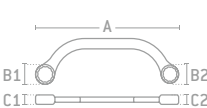

JUEGO DE LLAVES	
CÓDIGO	8100CM
PIEZAS	6
EMPAQUE	
	1

LLAVES DE MANO

LLAVES DE ESTRÍAS PULIDO ESPEJO DE 45° MÉTRICAS, 12 PUNTAS

MÉTRICO

851314

- Estría angulada a 45° que facilita el trabajo en puntos de difícil acceso.
- Fabricadas en acero cromo vanadio.
- Recubrimiento níquel-cromo.
- Exceden las normas ASME B107.100.

CÓDIGO	DIMENSIÓN DE BOCA	LONGITUD (A)	ANCHO BOCA		ESPESOR BOCA		6	6
			B1	B2	C1	C2		
851011	10 mm x 11 mm	6-17/64"	3/8"	7/16"	1/4"	1/4"	6	
851314	13 mm x 14 mm	7-9/32"	1/2"	9/16"	21/64"	21/64"	6	
851617	16 mm x 17 mm	8-13/32"	5/8"	11/16"	21/64"	21/64"	6	
851922	19 mm x 22 mm	11-9/32"	25/32"	13/16"	25/64"	25/64"	6	
852426	24 mm x 26 mm	13-7/32"	15/16"	1"	31/64"	31/64"	6	

LLAVES DE OBSTRUCCIÓN

LLAVES DE OBSTRUCCIÓN EN PULGADAS, 12 PUNTAS

PULGADAS

1730

- Útiles en aplicaciones en donde existan obstrucciones para una llave recta.
- Fabricadas en acero cromo vanadio.
- Recubrimiento níquel-cromo.
- Exceden las normas ASME B107.100.