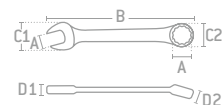

JUEGO DE LLAVES COMBINADAS SATINADAS EN PULGADAS, 12 PUNTAS

16
PIEZAS

Medidas		
1-5/16"	1-3/8"	1-7/16"
1-1/2"	1-5/8"	1-11/16"
1-3/4"	1-13/16"	1-7/8"
2"	2-1/16"	2-1/8"
2-3/16"	2-1/4"	2-3/8"
	2-1/2"	

- Bocas maquinadas a precisión para un perfecto acoplamiento con una tuerca o tornillo.
- Fabricadas en acero cromo vanadio.
- Recubrimiento níquel-cromo.
- Exceden las normas ASME B107.100.

CÓDIGO	PIEZAS			
1200FHD	16	1		

LLAVES COMBINADAS JUMBO SATINADAS EN PULGADAS, 12 PUNTAS

1296
Llave jumbo

- Bocas maquinadas a precisión para un perfecto acoplamiento con una tuerca o tornillo.
- Fabricadas en acero cromo vanadio.
- Recubrimiento níquel-cromo.
- Exceden las normas ASME B107.100.