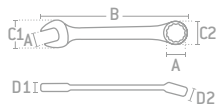

LLAVES COMBINADAS PULIDO ESPEJO MÉTRICAS, 12 PUNTAS

MÉTRICO

ACABADO PULIDO ESPEJO

FOY

140819

- Fabricadas en acero cromo vanadio.
- Recubrimiento níquel-cromo.
- Cumplen las normas ASME B107.100.

JUEGOS DE LLAVES

	12	12	12
CÓDIGO	140461	140459	140451
PIEZAS	11	9	5
EMPAQUE			
📦	6	6	6

CÓDIGO	MEDIDA (A)	LONGITUD (B)	ANCHO (C)		ESPESOR (D)		📦
			LLAVE (C1)	ESTRELLA (C2)	LLAVE (D1)	ESTRELLA (D2)	
140806	6 mm	3-3/4"	9/16"	15/32"	5/32"	7/32"	12
140807	7 mm	3-3/4"	19/32"	15/32"	5/32"	7/32"	12
140808	8 mm	3-31/32"	11/16"	9/16"	3/16"	1/4"	12
140809	9 mm	4-19/32"	25/32"	19/32"	3/16"	1/4"	12
140810	10 mm	4-19/32"	7/8"	5/8"	3/16"	9/32"	12
140811	11 mm	5-1/8"	1"	11/16"	7/32"	9/32"	12
140812	12 mm	5-29/32"	1"	23/32"	7/32"	5/16"	12
140813	13 mm	5-29/32"	1-1/8"	25/32"	7/32"	11/32"	12
140814	14 mm	6-29/64"	1-1/8"	7/8"	1/4"	11/32"	12
140815	15 mm	6-27/32"	1-1/4"	15/16"	1/4"	11/32"	12
140816	16 mm	7-5/16"	1-9/32"	1"	9/32"	11/32"	6
140817	17 mm	8"	1-3/8"	1"	9/32"	3/8"	6
140818	18 mm	8-27/64"	1-17/32"	1-1/8"	9/32"	3/8"	6
140819	19 mm	9-3/64"	1-5/8"	1-1/8"	9/32"	13/32"	6