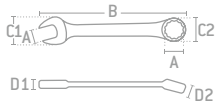

LLAVES COMBINADAS PULIDO ESPEJO

LLAVES COMBINADAS PULIDO ESPEJO MÉTRICAS, 12 PUNTAS

MÉTRICO

ACABADO PULIDO ESPEJO

PRODUCTO MEJOR RADO

SURTEK

NUEVO

100357

- Mayor resistencia al torque.
- Fabricadas en acero cromo vanadio.
- Recubrimiento níquel-cromo.
- Exceden las normas ASME B107.100.

JUEGOS DE LLAVES

	12	12	12
CÓDIGO	1051MR	1052MR	1051ME
PIEZAS	16	8	16
EMPAQUE			
📦	1	1	1

CÓDIGO	MEDIDA (A)	LONGITUD (B)	ANCHO (C)		ESPESOR (D)		📦
			LLAVE (C1)	ESTRELLA (C2)	LLAVE (D1)	ESTRELLA (D2)	
100356	6 mm	4-11/64"	17/32"	13/32"	1/8"	3/16"	6
100357	7 mm	4-11/64"	17/32"	13/32"	1/8"	3/16"	6
100358	8 mm	4-13/16"	5/8"	17/32"	5/32"	3/16"	6
100359	9 mm	5-3/8"	3/4"	19/32"	3/16"	7/32"	6
100360	10 mm	5-3/8"	3/4"	19/32"	3/16"	7/32"	6
100361	11 mm	6"	7/8"	3/4"	3/16"	1/4"	6
100362	12 mm	6-5/8"	1"	3/4"	7/32"	9/32"	6
100363	13 mm	6-5/8"	1"	3/4"	7/32"	9/32"	6
100364	14 mm	7-5/32"	1-1/8"	7/8"	1/4"	5/16"	6
100365	15 mm	7-5/32"	1-1/8"	5/16"	5/32"	7/32"	6
100366	16 mm	7-3/4"	1-1/4"	15/16"	1/4"	11/32"	6
100367	17 mm	8-11/32"	1-11/32"	1-1/32"	1/4"	5/16"	6
100368	18 mm	8-11/32"	1-11/32"	1-1/32"	7/32"	5/16"	6
100369	19 mm	8-15/16"	1-7/16"	1-1/8"	1/4"	5/16"	6
100370	20 mm	9-31/64"	1-17/32"	1-3/16"	5/16"	7/16"	6
100371	21 mm	9-31/64"	1-17/32"	1-3/16"	5/16"	7/16"	6
100372	22 mm	9-31/64"	1-5/8"	1-9/32"	11/32"	7/16"	6
100373	23 mm	9-31/64"	1-5/8"	1-9/32"	11/32"	7/16"	6
100374	24 mm	11-9/64"	1-3/4"	1-7/16"	3/8"	1/2"	3
100375	25 mm	11-1/2"	1-27/32"	1-1/2"	13/32"	1/2"	6
100376	26 mm	11-1/2"	1-27/32"	1-1/2"	13/32"	1/2"	3
100377	27 mm	13"	1-31/32"	1-5/8"	13/32"	17/32"	3
100378	28 mm	13"	2-3/32"	1-11/16"	13/32"	9/16"	3
100379	29 mm	13"	2-3/32"	1-11/16"	13/32"	9/16"	6
100380	30 mm	13"	2-5/16"	1-27/32"	7/16"	19/32"	6
100382	32 mm	13"	2-5/16"	1-27/32"	7/16"	19/32"	6

LLAVES COMBINADAS PULIDO ESPEJO MÉTRICAS, 12 PUNTAS

MÉTRICO

ACABADO PULIDO ESPEJO

FOY

140819

- Fabricadas en acero cromo vanadio.
- Recubrimiento níquel-cromo.
- Cumplen las normas ASME B107.100.

JUEGOS DE LLAVES