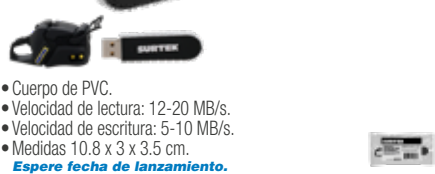

MEMORIA USB TIPO MOTOSIERRA

32 GB

- Cuerpo de PVC.
- Velocidad de lectura: 12-20 MB/s.
- Velocidad de escritura: 5-10 MB/s.
- Medidas 10.8 x 3 x 3.5 cm.
- **Espera fecha de lanzamiento.**

CÓDIGO	CAPACIDAD			
USB32M	32 GB	1		

NUEVO